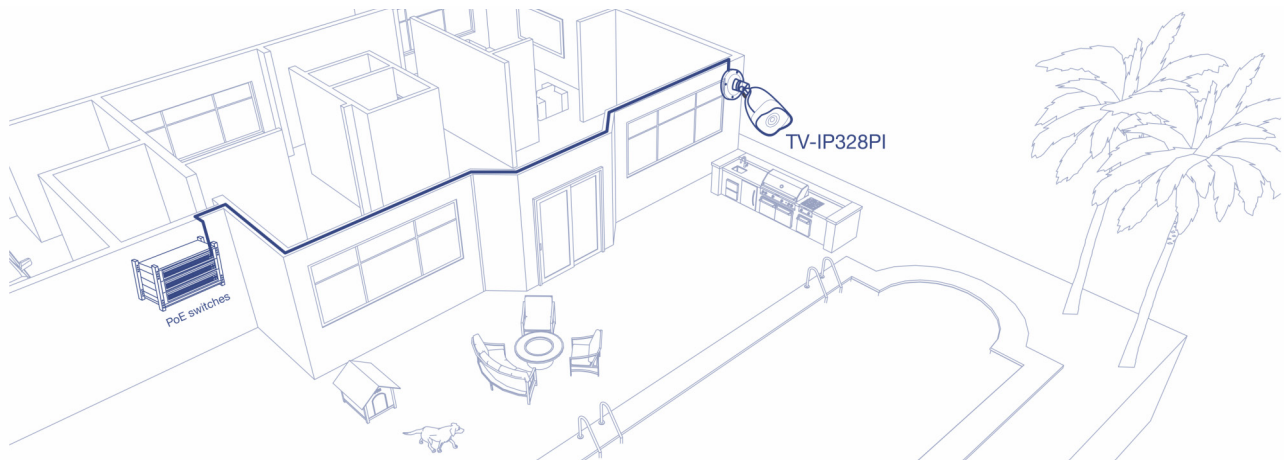

PROJETO DE REDE