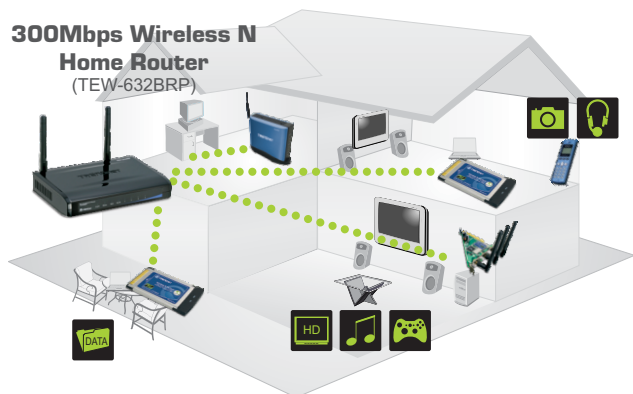

Беспроводной маршрутизатор N Home TEW-632BRP

Сетевое решение

Содержимое упаковки

- TEW-632BRP
- CD-ROM-диск Easy Go
- Руководство по быстрой установке
- 1 кабель RJ-45 Ethernet (желтый)
- Адаптер источника питания (5V, 2,5A)

Продукты из этой серии

TEW-621PC	PC-карта Wireless N-Draft, 300 Мбит/с
TEW-623PI	Беспроводной PCI-адаптер N-Draft, 300 Мбит/с
TEW-624UB	Адаптер 300 Мбит/с Wireless N USB 2.0
TEW-630APB	Точка беспроводного доступа N, 300 Мбит/с

ИНФОРМАЦИЯ КАСАТЕЛЬНО ЗАКАЗОВ

TRENDnet®

20675 Manhattan Place, Torrance, CA 90501 USA

Tel: 1-310-961-5500

Fax: 1-310-961-5511

Web: www.trendnet.com

Email: sales@trendnet.com

Заказ можно сделать по телефону:

1-888-326-6061