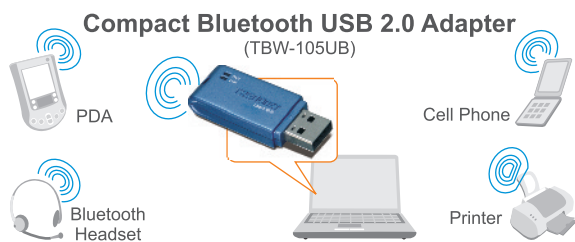

Компактный адаптер Bluetooth USB

TBW-105UB

Сетевое решение

* Backwards compatible with USB 1.1 at 12Mbps

Содержимое упаковки

- TBW-105UB
- Руководство по быстрой установке
- CD-ROM-диск с драйверами и утилитами

Продукты из этой серии

TVP-SP1BK	ClearSky™ - телефонный комплект Bluetooth VoIP (для Skype™)
TBW-103UB	USB-адаптер 802.11g Wireless & Bluetooth Combo
TBW-102UB	Мощный беспроводной USB Bluetooth адаптер

ИНФОРМАЦИЯ КАСАТЕЛЬНО ЗАКАЗОВ

TRENDnet®

20675 Manhattan Place, Torrance, CA 90501 USA
Tel: 1-310-961-5500
Fax: 1-310-961-5511
Web: www.trendnet.com
Email: sales@trendnet.com

Заказ можно сделать по телефону:
1-888-326-6061