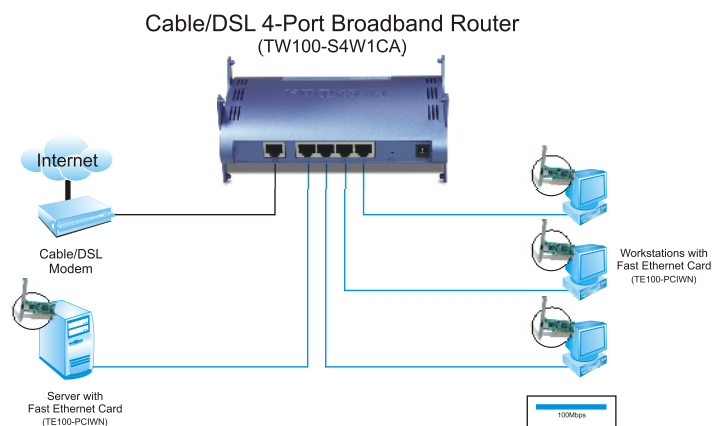

Широкополосный маршрутизатор (DSL/кабель) с 4-портовым коммутатором TW100-S4W1CA

Характеристики

Аппаратное обеспечение	
Стандарты	• IEEE 802.3 (10Base-T); IEEE 802.3u (100Base-TX); ANSI/IEEE 802.3 - автосогласование
Протоколы	• TCP/IP, NAT, PPPoE, UPnP, HTTP, сервер/клиент DHCP, SNTP
Протокол / топология	• (CSMA/CD) / Звезда
Вид соединения	• Динамический IP, статический (фиксированный) IP, PPPoE, PPTP
Брандмауэр	• Преобразование сетевых адресов
Управление	• Конфигурация веб-браузера и удаленное управление
Глобальная сеть	• 1 порт 10/100 Мбит/с (Интернет)
ЛС	• 4 порта 10/100 Мбит/с Auto-MDIX
Кабели	• Ethernet: Cat. 3, 4, 5, UTP EIA/ITA-568 100 Ом, макс. 100 метров • Fast Ethernet: Cat. 5, UTP EIA/TIA-568 100 Ом, макс. 100 метров
Скорость передачи данных	• Ethernet: 10 Мбит/с/20 Мбит/с (полудуплексный/дуплексный режим) • Fast Ethernet: 100 Мбит/с/200 Мбит/с (полудуплексный/дуплексный режим)
СИД	• Сеть, система, WAN: Соединение/РАБОТА 100 м, ЛС: Соединение/Работа 100 м
Потребляемая мощность	• 7 Вт (макс.)
Габариты	• 165 x 114 x 44 мм (6,5 x 4,5 x 1,7 дюйма)
Вес	• 236 г (0,52 фунта)
Температура	• При работе: 0° ~ 40°C (32°~ 104°F); Хранение: -10°~ 70°C (14°~ 158°F)
Влажность	• При работе: 10% ~ 90% (относит.); Хранение: относ. влаж. 5% ~ 90% (без конденсации)
Силовой адаптер	• 7,5 В пост. т., 1А
Сертификация	• FCC & CE

Сетевое решение

Продукты из этой серии

TW100-BRF114	4-х портовый кабельный/DSL маршрутизатор с брандмауэром
TW100-BRV304	Многофункциональный кабельный/DSL VPN маршрутизатор с брандмауэром

ИНФОРМАЦИЯ КАСАТЕЛЬНО ЗАКАЗОВ

TRENDnet

3135 Kashiwa Street, Torrance, CA 90505 USA
Tel: 1-310-891-1100
Fax: 1-310-891-1111
Web: www.trendnet.com
Email: sales@trendnet.com

Заказ можно сделать по телефону:

1-888-326-6061