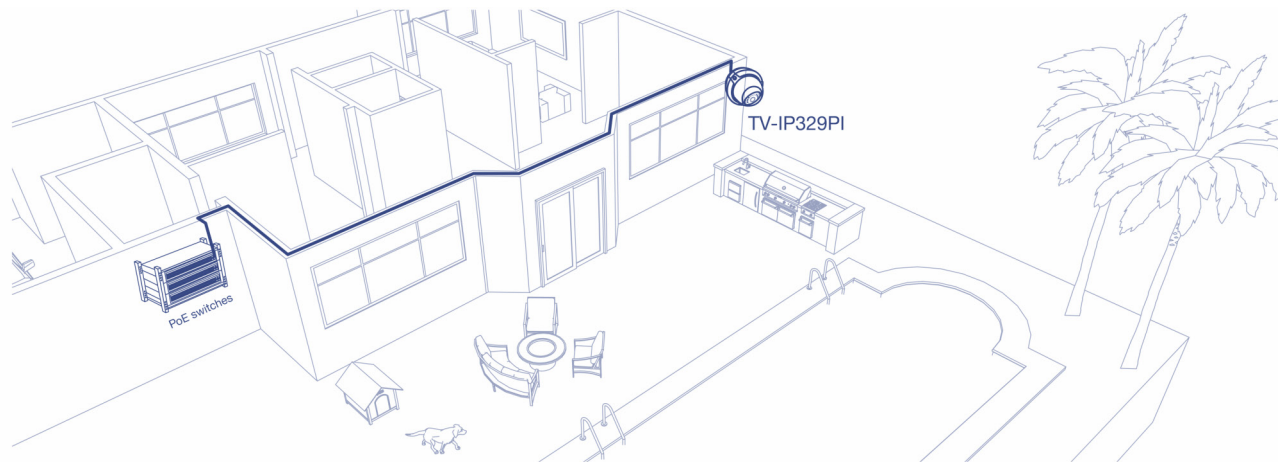

СЕТЕВОЕ РЕШЕНИЕ