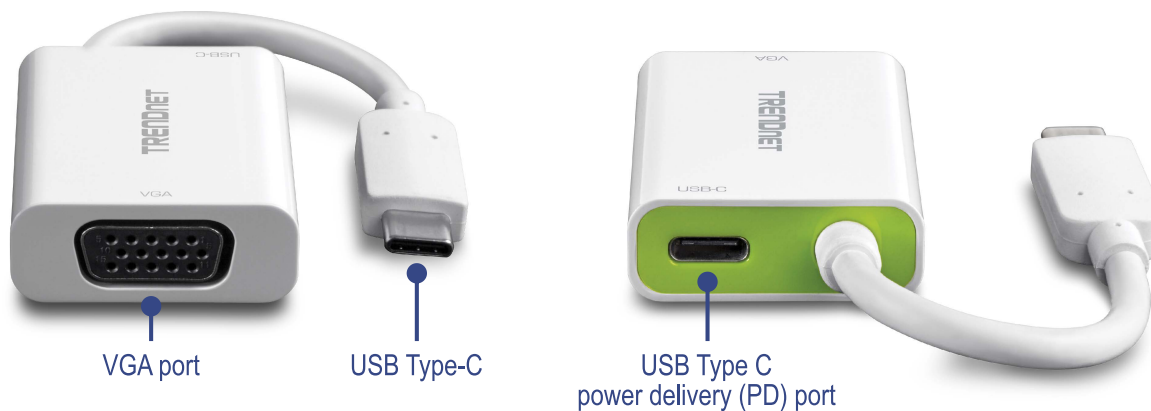

USB-C di TRENDnet per Adattatore Schermo VGA 1080p HD con Distribuzione di Alimentazione, modello TUC-VGA2, aggiunge un video HD a un notebook alimentato da una USB-C. Rimanda lo schermo del notebook PC a un HDTV o a un monitor, una video esperienza impeccabile con la connessione l'USB-C per VGA. La porta USB-C con distribuzione di alimentazione ti permette di ricaricare un notebook USB-C compatibile con un caricabatterie originale quando si sta simultaneamente utilizzando VGA.

VGA

Compatibile con schermi HD 1080p con una risoluzione massima fino a 1920 x 2160 a 60 Hz

Porta Distribuzione di Alimentazione

La porta USB-C con distribuzione di alimentazione ti permette di ricaricare un notebook USB-C compatibile con un caricabatterie originale quando si sta simultaneamente utilizzando l'VGA

Cavo integrato

Il cavo alloggiato USB-C 10,1 cm (4") flessibile si adatta alla maggior parte degli scenari di installazione

Soluzione della rete

Risoluzione

Fino a 1920 x 1200 a 60 Hz

Installazione facile

Installazione facile in pochi minuti

Design Compatto

Recupera spazio per il computer e riduce il disordine con il design compatto dell'alloggiamento

Connettore flessibile

Il cavo USB-C 10,1 cm (4') flessibile integrato si adatta alla maggior parte degli scenari di installazione