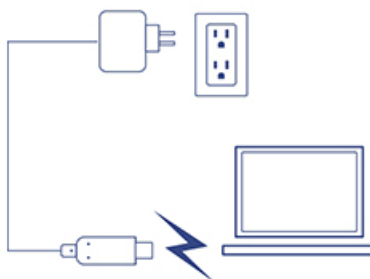

USB-C per Adattatore VGA con Distribuzione di Alimentazione

TUC-VGA2 (v1.0R)

- Rimanda il tuo schermo laptop HD a ogni monitor VGA o TV
- Supporta risoluzioni fino a 1920 x 1200 a 60 Hz
- Video impeccabili con USB-C ad alta velocità per la connessione VGA
- USB-C Distributore di Alimentazione Conforme
- Supporta sistemi operativi Chrome™, Windows® 10 e Mac®

USB-C di TRENDnet per Adattatore Schermo VGA 1080p HD con Distribuzione di Alimentazione, modello TUC-VGA2, aggiunge un video HD a un notebook alimentato da una USB-C. Rimanda lo schermo del notebook PC a un HDTV o a un monitor, una video esperienza impeccabile con la connessione l'USB-C per VGA. La porta USB-C con distribuzione di alimentazione ti permette di ricaricare un notebook USB-C compatibile con un caricabatterie originale quando si sta simultaneamente utilizzando VGA.

VGA

Compatibile con schermi HD 1080p con una risoluzione massima fino a 1920 x 2160 a 60 Hz

Porta Distribuzione di Alimentazione

La porta USB-C con distribuzione di alimentazione ti permette di ricaricare un notebook USB-C compatibile con un caricabatterie originale quando si sta simultaneamente utilizzando l'VGA

Cavo integrato

Il cavo alloggiato USB-C 10,1 cm (4") flessibile si adatta alla maggior parte degli scenari di installazione

Soluzione della rete

Risoluzione

Fino a 1920 x 1200 a 60 Hz

Installazione facile

Installazione facile in pochi minuti