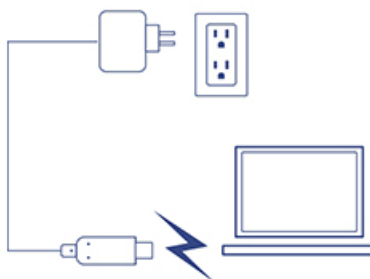

Adaptateur USB-C vers VGA avec alimentation électrique

TUC-VGA2 (v1.0R)

- Affichez en miroir l'écran HD de votre portable sur n'importe quel moniteur ou téléviseur VGA
- Supporte jusque 1920 x 1200 pixels
- Vidéos parfaites grâce à la connexion haut débit USB Type C vers VGA.
- Compatible avec l'alimentation électrique USB-C
- Compatible avec les systèmes d'exploitation Chrome™, Windows® 10 et Mac®

L'adaptateur pour écran HD 1080p USB-C vers VGA avec alimentation électrique, le modèle TUC-VGA2, ajoute un écran HD à un notebook alimenté par USB-C. Affichez en miroir l'écran HD de votre portable sur un téléviseur ou un moniteur HDTV, et profitez de vidéos parfaites grâce à la connexion USB-C vers VGA. Le port d'alimentation électrique USB-C vous permet de charger un notebook compatible USB-C avec le chargeur original tout en utilisant simultanément le VGA.

VGA

Compatible avec les écrans HD 1080p avec une résolution maximale jusqu'à 1920 x 1200 à 60 Hz

Port d'alimentation électrique

Le port d'alimentation électrique USB-C vous permet de charger un notebook compatible USB-C avec le chargeur original tout en utilisant simultanément le VGA

Systèmes d'exploitation

Compatible avec les systèmes d'exploitation Chrome, Windows® 10 et Mac®

Spécifications

Normes

- VGA
- USB de type C

Interface

- 1 port VGA à 15 broches (femelle) avec mode Alt
- 1 port USB Type C (mâle)
- 1 port USB de Type C d'alimentation électrique (PD)