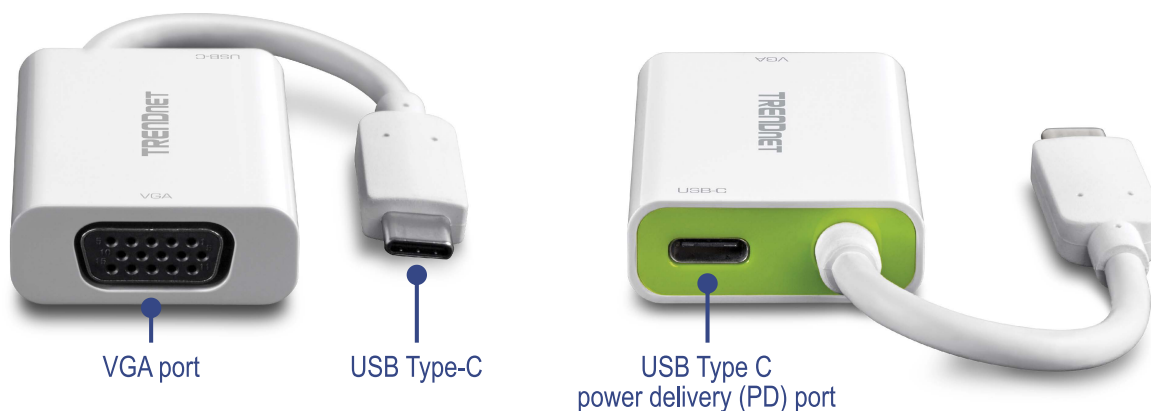

Solution réseaux