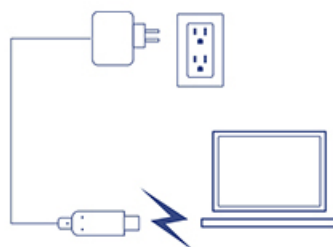

Puerto de suministro de potencia

El puerto de suministro de potencia USB-C le permite cargar un notebook compatible con USB-C con el cargador original mientras utiliza HDMI simultáneamente