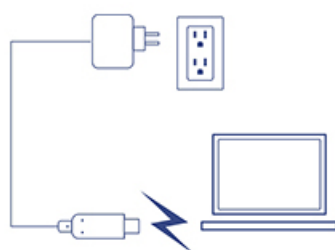

Porta de Alimentação

Porta de entrega de energia USB-C permite você carregar um notebook USB-C compatível com o carregador original, ao mesmo tempo usando HDMI