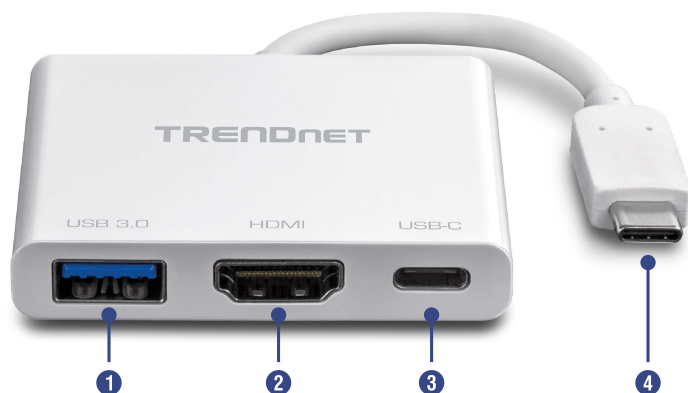

Adaptador USB-C para HDMI com entrega de energia e porta USB 3.0

TUC-HDMI3 (v1.0R)

- Espelhe o monitor HD do seu computador portátil para qualquer monitor HDMI ou TV
- Suporta resoluções de até 4K Ultra HD a 30 Hz
- Vídeo sem falhas com alta velocidade USB-C para conexão HDMI
- USB-C Entrega de Energia Compatível
- Porta USB 3.0 para conectar um dispositivo USB
- Suporta sistemas operacionais Chrome™, Windows® 10 e Mac®

Adaptador USB-C para HDMI 4K UHD Monitor com entrega de energia e porta USB 3.0, o modelo TUC-HDMI3 da TRENDnet, acrescenta um display HDTV ou UHD a um notebook com USB-C. Espelha a tela de seu notebook para uma HDTV ou monitor, oferecendo a experiência de vídeo sem falhas com o USB-C para uma conexão HDMI. A porta de fornecimento de energia USB-C permite-lhe carregar um notebook USB-C compatível com o carregador original, ao mesmo tempo usando HDMI.

HDMI

Compatível com display 1080p HD e 4K UHD, com uma resolução máxima de até 3840 x 2160 a 30 Hz

Porta de Alimentação

Porta de entrega de energia USB-C permite você carregar um notebook USB-C compatível com o carregador original, ao mesmo tempo usando HDMI

Porta USB 3.0

Porta USB 3.0 permite conectar um dispositivo USB ao seu notebook.

Projeto de rede

- 1 Porta USB 3.0
- 2 Porta HDMI
- 3 Porta USB de entrada de energia Tipo C (PD)
- 4 USB Tipo-C

Resolução 4K UHD
Até 3840 x 2160 a 30 Hz