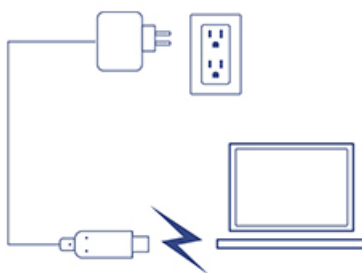

Porta de Alimentação

Porta de entrega de energia USB-C permite você carregar um notebook USB-C compatível com o carregador original, ao mesmo tempo usando HDMI