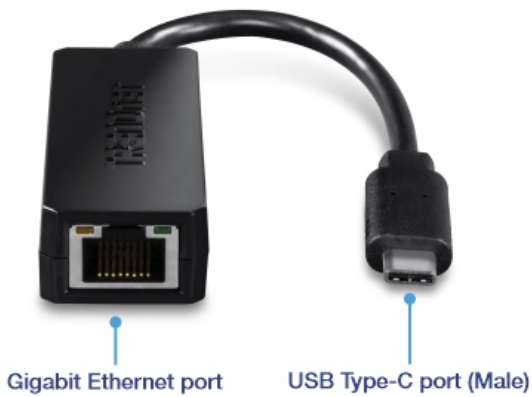

SOLUCIÓN DE REDES

Internet