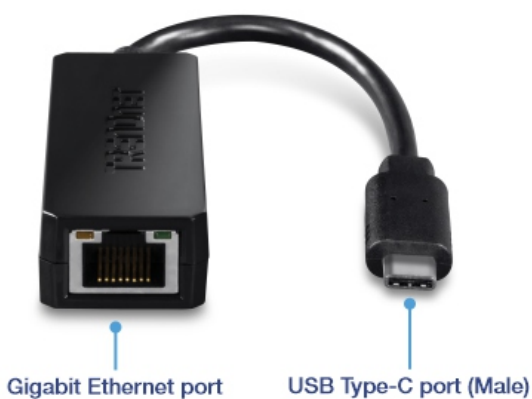

Adaptador USB-C (Tipo-C) para Gigabit Ethernet

TUC-ETG (v2.0R)

- Conectar o dispositivo USB Tipo-C em velocidades rápidas Gigabit
- Compartilhar dados, música, filmes e muito mais
- O design compacto é ideal para ambientes profissionais
- Suporta Wake on LAN (Modo de suspensão)

O TUC-ETG é um adaptador de rede USB de alta velocidade que permite ligar facilmente a uma rede gigabit a partir de uma porta USB Tipo-C de um desktop, MacBook[®] ou notebook. Compatível com porta USB tipo C e compatível com velocidades USB 3.0, 2.0 e 1.1, você pode compartilhar arquivos e impressoras e obter acesso à Internet de banda larga.

USB Tipo-C

Facilmente se conecta a uma rede gigabit a partir de uma porta USB Tipo-C do seu desktop, MacBook® ou notebook.

Compatibilidade

Compatível com os sistemas operacionais Windows® e Mac®.

Velocidades Gigabit

Experiência Full Duplex com velocidade 2 Gbps Ethernet com este adaptador compacto USB Tipo-C para Gigabit.

PROJETO DE REDE

Internet

CARACTERÍSTICAS

Configuração fácil

Instalação simples em minutos

Conector flexível