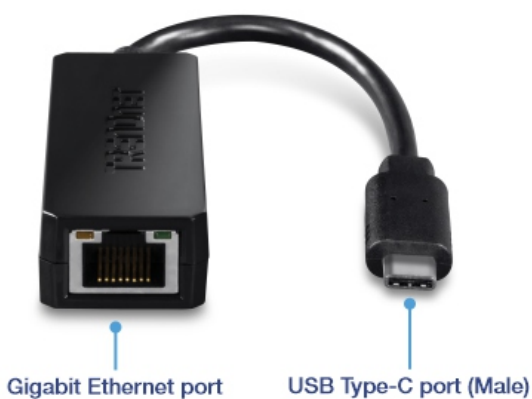

USB C (tipo C) per adattatore Ethernet Gigabit

TUC-ETG (v2.0R)

- Collegare il dispositivo USB Tipo C ad alte velocità Gigabit
- Condividere dati, musica, film e altro
- Il design compatto è ideale per i professionisti in movimento
- Supporta Wake on LAN (modalità di sospensione)

Il TUC-ETG è un adattatore di rete USB ad alta velocità che consente di connettersi facilmente a una rete gigabit da un desktop abilitato a USB Tipo C, MacBook[®], PC notebook. Compatibile con la porta USB Tipo C e retrocompatibile con le velocità USB 3.0, 2.0 e 1.1, è possibile condividere file e stampanti e ottenere l'accesso a Internet a banda larga.

USB tipo C

Si connette facilmente a una rete gigabit da una USB Tipo C abilitata, MacBook®, PC notebook.

Compatibilità

Compatibile con i sistemi operativi Windows® e Mac®.

Velocità Gigabit

Prova le velocità Ethernet Gbps 2 Full Duplex con questa USB Tipo C compatta per l'adattatore Gigabit.

SOLUZIONE DELLA RETE

Internet

CARATTERISTICHE

Facile installazione

Semplice installazione in pochi minuti

Connettore flessibile

Cavo flessibile incluso 12,7 cm (5 pollici) Il cavo USB contiene la maggior parte degli scenari di installazione