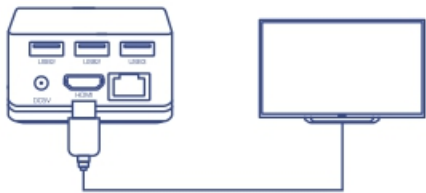

Cubo de carga mini USB-C HD

TUC-DS1 (v1.0R)

- Amplíe o replique la pantalla de su PC portátil hacia una TV HD mediante el puerto de visualización o HDMI
- Admite una resolución de hasta 3840 x 2160 píxeles a 30Hz
- Puerto Gigabit Ethernet
- Admite audio por HDMI
- Video HD mediante una conexión USB-C de alta velocidad
- Un puerto USB 3.0 y dos puertos USB 2.0
- Admite modo Windows 10 Continuum
- Compatible con la mayoría de teléfonos Android OS 7.0 y superior dotados de interfaz USB-C
- Compatible con los sistemas operativos Windows® 10 y Mac®

El cubo de carga USB-C HD universal de TRENDnet, modelo TUC-DS1, conecta su portátil o Ultrabook™ con su red y múltiples dispositivos de estación de trabajo mediante un solo cable. Administre dispositivos de estación de trabajo como dispositivos de almacenamiento USB, teclado, ratón (mouse), impresora, escáner y pantalla HD mediante una conexión USB-C de alta velocidad. Amplíe o replique la pantalla de su PC portátil hacia una TV HD mediante HDMI y disfrute de video de alta resolución.

Puerto HDMI

Conecte un monitor HDMI al TUC-DS1 para agregar una pantalla de alta definición a su estación de trabajo.

Diseño cúbico compacto

Su diseño compacto ahorra espacio y conecta los periféricos de la estación de trabajo mediante una sola conexión USB-C.

Puertos USB

Los cómodos puertos USB 2.0 y 3.0 le permiten conectar múltiples dispositivos USB a su PC notebook.

Solución de redes

Estación de carga USB-C

Cree su estación de trabajo ideal conectando todos los dispositivos al TUC-DS1 con una sola conexión USB-C de alta velocidad.