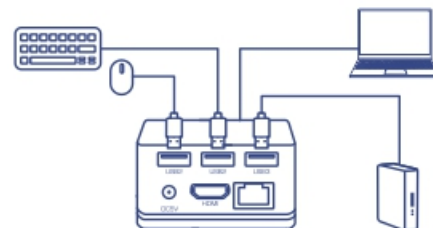

Cubo de carga mini USB-C HD

TUC-DS1 (v1.0R)

- Amplíe o replique la pantalla de su PC portátil hacia una TV HD mediante el puerto de visualización o HDMI
- Admite una resolución de hasta 3840 x 2160 píxeles a 30Hz
- Puerto Gigabit Ethernet
- Admite audio por HDMI
- Video HD mediante una conexión USB-C de alta velocidad
- Un puerto USB 3.0 y dos puertos USB 2.0
- Admite modo Windows 10 Continuum
- Compatible con la mayoría de teléfonos Android OS 7.0 y superior dotados de interfaz USB-C
- Compatible con los sistemas operativos Windows® 10 y Mac®

El cubo de carga USB-C HD universal de TRENDnet, modelo TUC-DS1, conecta su portátil o Ultrabook™ con su red y múltiples dispositivos de estación de trabajo mediante un solo cable. Administre dispositivos de estación de trabajo como dispositivos de almacenamiento USB, teclado, ratón (mouse), impresora, escáner y pantalla HD mediante una conexión USB-C de alta velocidad. Amplíe o replique la pantalla de su PC portátil hacia una TV HD mediante HDMI y disfrute de video de alta resolución.

Puerto HDMI

Conecte un monitor HDMI al TUC-DS1 para agregar una pantalla de alta definición a su estación de trabajo.

Diseño cúbico compacto

Su diseño compacto ahorra espacio y conecta los periféricos de la estación de trabajo mediante una sola conexión USB-C.

Puertos USB

Los cómodos puertos USB 2.0 y 3.0 le permiten conectar múltiples dispositivos USB a su PC notebook.

Solución de redes

Estación de carga USB-C

Cree su estación de trabajo ideal conectando todos los dispositivos al TUC-DS1 con una sola conexión USB-C de alta velocidad.