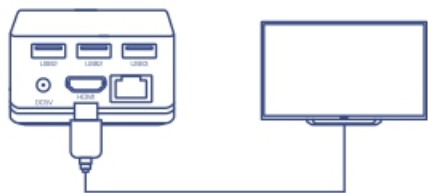

Mini station d'arrimage USB-C HD Cube

TUC-DS1 (v1.0R)

- Etendez ou reproduisez l'affichage de votre notebook sur une télé HD via le port HDMI ou Display
- Compatible avec une résolution de 3840 x 2160 à 30Hz
- Port Ethernet Gigabit
- Compatibilité audio HDMI
- Vidéo HD via une connexion USB-C haut débit
- Un port USB 3.0 et deux ports USB 2.0
- Compatible avec le mode Continuum de Windows 10
- Compatible avec la majorité des téléphone Android OS 7.0 et au delà avec une interface USB-C
- Compatible avec les systèmes d'exploitation Windows® 10 et Mac®

La station d'arrimage universelle USB-C HD Cube de TRENDnet, le modèle TUC-DS1, connecte votre portable ou votre Ultrabook™ à votre réseau et à plusieurs périphériques avec un seul câble. Gérez les périphériques du poste de travail tels que le stockage USB, le clavier, la souris, l'imprimante, le scanner et l'écran HD via une connexion USB-C à haut débit. Prolongez ou reproduisez l'affichage de votre ordinateur portable sur un téléviseur HD via HDMI pour profiter de la vidéo haute définition.

Port HDMI

Connectez un moniteur HDMI au TUC-DS1 pour ajouter un écran haute définition à votre poste de travail.

Conception Cube compacte

Conception compacte et peu encombrante pour connecter les périphériques de la station de travail via une seule connexion USB-C.

Ports USB

Les ports USB 2.0 et 3.0 vous permettent de connecter plusieurs périphériques USB à votre ordinateur portable.

Solution réseaux

Station d'arrimage USB-C

Construisez votre poste de travail idéal en connectant tous les périphériques au TUC-DS1 avec une seule connexion USB-C haut débit.