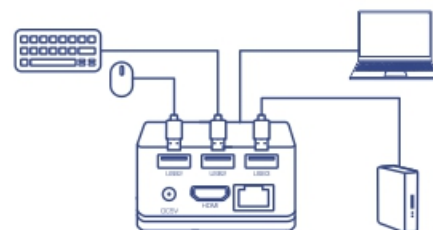

Mini station d'arrimage USB-C HD Cube

TUC-DS1 (v1.0R)

- Etendez ou reproduisez l'affichage de votre notebook sur une télé HD via le port HDMI ou Display
- Compatible avec une résolution de 3840 x 2160 à 30Hz
- Port Ethernet Gigabit
- Compatibilité audio HDMI
- Vidéo HD via une connexion USB-C haut débit
- Un port USB 3.0 et deux ports USB 2.0
- Compatible avec le mode Continuum de Windows 10
- Compatible avec la majorité des téléphone Android OS 7.0 et au delà avec une interface USB-C
- Compatible avec les systèmes d'exploitation Windows® 10 et Mac®

La station d'arrimage universelle USB-C HD Cube de TRENDnet, le modèle TUC-DS1, connecte votre portable ou votre Ultrabook™ à votre réseau et à plusieurs périphériques avec un seul câble. Gérez les périphériques du poste de travail tels que le stockage USB, le clavier, la souris, l'imprimante, le scanner et l'écran HD via une connexion USB-C à haut débit. Prolongez ou reproduisez l'affichage de votre ordinateur portable sur un téléviseur HD via HDMI pour profiter de la vidéo haute définition.

Port HDMI

Connectez un moniteur HDMI au TUC-DS1 pour ajouter un écran haute définition à votre poste de travail.

Conception Cube compacte

Conception compacte et peu encombrante pour connecter les périphériques de la station de travail via une seule connexion USB-C.

Ports USB

Les ports USB 2.0 et 3.0 vous permettent de connecter plusieurs périphériques USB à votre ordinateur portable.

Solution réseaux

Station d'arrimage USB-C

Construisez votre poste de travail idéal en connectant tous les périphériques au TUC-DS1 avec une seule connexion USB-C haut débit.