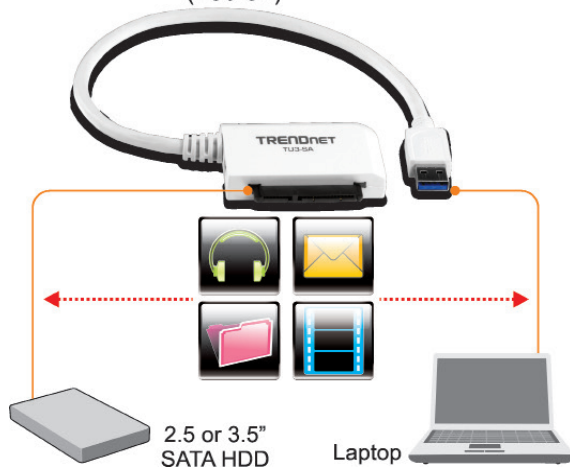

Adaptador USB 3.0 a SATA

TU3-SA(V1.0R)

Especificaciones

HARDWARE	
Interfaz	• USB 3.0, 2.0, 1.1, 1.0 • Serial ATA I/II
Conector	• montant: USB 3.0 (30cm) • descendants: SATA I/II
Velocidad de transmisión de datos	• Alta velocidad: 480Mbps • Plena velocidad: 12Mbps • Baja velocidad: 1,5Mbps
Compatible con OS	• Windows® 8.1, 8, 7, Vista, XP • Mac OS® 10.4-10.9
Modo de activación	• Auto alimentación: unidades de disco duro de 2.5" o 3.5" • Modo de alimentación del bus: 2.5" Hard Drives
Consumo eléctrico	• Operación: 620mA • inactivo: 100mA
Adaptador de corriente	• Adaptador de alimentación externo 2A y 12 V DC
Dimensiones	• 60 x 35 x 13mm (2.4 x 1.4 x 0.5 pulgadas)
Peso	• 47 g (1.7 oz.)
Temperatura	• Operación: 0° ~ 40° C (32° ~ 104° F) Almacenamiento: -10° ~ 80° C (14° ~ 176° F)
Humedad	• Max. 90% (sin-Condensing)
Certifications	• CE, FCC

NETWORKING SOLUTIONS

USB 3.0 to SATA Adapter (TU3-SA)

Contenido del paquete

TU3-SA

QIG multilingüe

Adaptador de corriente

Productos Relacionados

TU3-H4	Hub USB 3.0 de 4 puertos a 5 Gbps
TU3-H2EC	Tarjeta Express USB 3.0 de 2 puertos
TU3-H2PIE	Adaptador Express PCI USB 3.0 de 2 puertos

CONTACT INFORMATION

TRENDnet

20675 Manhattan Place, Torrance, CA 90501 USA

Tel: 1-310-961-5500

Fax: 1-310-961-5511

Web: www.trendnet.com

Email: sales@trendnet.com

1-888-326-6061