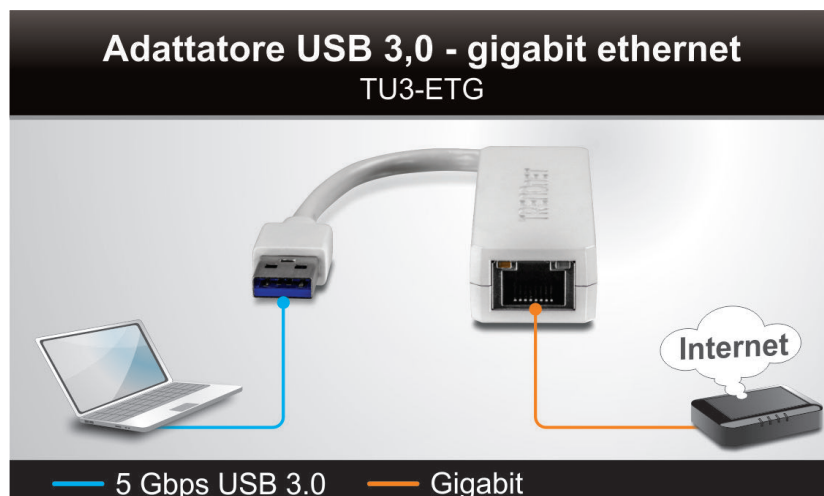

Facile da usare

Facile installazione

Rapida configurazione intuitiva

Sistemi operativi

Compatibile con sistemi operativi Windows®, Mac® e Linux

Indicatore LED

Le spie LED confermano connettività e velocità di trasferimento

Alimentazione tramite bus USB

Nessun fastidioso alimentatore: l'adattatore compatto è alimentato attraverso porta USB

Compatibilità USB

Compatibile con precedenti porte USB 2.0 e 1.1

Prestazioni

Ethernet gigabit

Velocità ethernet full duplex di 2 Gbps

USB 3,0

La porta USB 3,0 mantiene velocità ethernet full duplex di 2 Gbps

Efficiente in termini energetici

La tecnologia GREENnet riduce il consumo energetico fino al 70%

Soluzione della rete