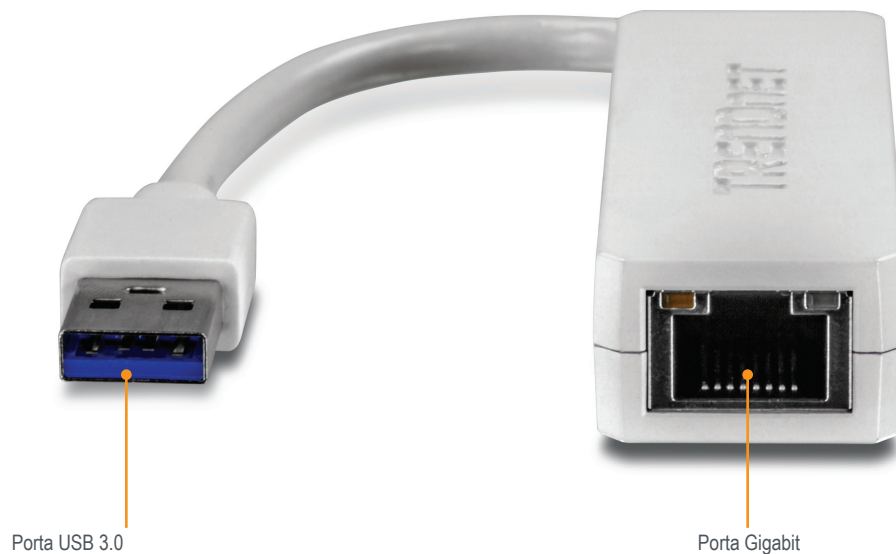

Adattatore USB 3.0 - gigabit ethernet TU3-ETG

- Aggiunge una porta ethernet gigabit al tuo computer
- La porta USB 3.0 superveloce supporta velocità Full Duplex 2 Gbps
- Design compatto ad efficienza energetica
- Compatibile Windows® e Mac®
- La tecnologia GREENnet riduce il consumo energetico fino al 70%
- Compatibile con precedenti porte USB 2.0 e 1.1

L'Adattatore compatto USB 3.0 - gigabit ethernet TRENDnet, codice TU3-ETG, aggiunge rapidamente una porte Ethernet gigabit ad un computer basato su Windows® o Mac®. Una porta USB 3.0 superveloce supporta velocità di trasferimento full duplex di 2 Gbps. Il TU3-ETG è compatibile con precedenti porte USB 2.0 e 1.1.

Velocità ethernet full duplex di 2 Gbps

USB 3,0

La porta USB 3,0 mantiene velocità ethernet full duplex di 2 Gbps

Efficiente in termini energetici

La tecnologia GREENnet riduce il consumo energetico fino al 70%

Soluzione della rete

Specifiche

Standards

- USB 3.0
- USB 2.0
- USB 1.1
- IEEE 802.3
- IEEE 802.3u
- IEEE 802.3x
- IEEE 802.3ab
- IEEE 802.3az

Interfaccia apparecchio

- 1 connettore USB tipo A (m)
- 1 porta gigabit
- Indicatore LED