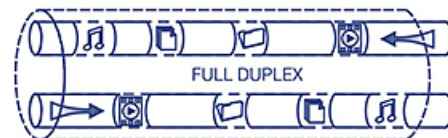

Adattatore USB 3.0 - gigabit ethernet

TU3-ETG (v1.0R)

- Collegare il dispositivo USB 3.0 ad alte velocità Gigabit
- Condividere dati, musica, film e altro
- Il design compatto è ideale per i professionisti in movimento
- Supporta Wake on LAN (modalità di sospensione)

L'Adattatore compatto USB 3.0 - gigabit ethernet TRENDnet, codice TU3-ETG, aggiunge rapidamente una porte Ethernet gigabit ad un computer basato su Windows® o Mac®. Una porta USB 3.0 superveloce supporta velocità di trasferimento full duplex di 2 Gbps. Il TU3-ETG è compatibile con precedenti porte USB 2.0 e 1.1.

USB 3.0

Si connette facilmente a una rete gigabit da un desktop abilitato a USB 3.0, MacBook®, PC notebook.

Compatibilità

Compatibile con i sistemi operativi Windows® e Mac®.

Velocità Gigabit

Prova le velocità Ethernet Gbps 2 Full Duplex con questa USB 3.0 compatta per adattatore Gigabit.

Soluzione della rete

Facile installazione

Semplice installazione in pochi minuti

Connettore flessibile

Cavo flessibile incluso 12,7 cm (5 pollici) Il cavo USB contiene la maggior parte degli scenari di installazione