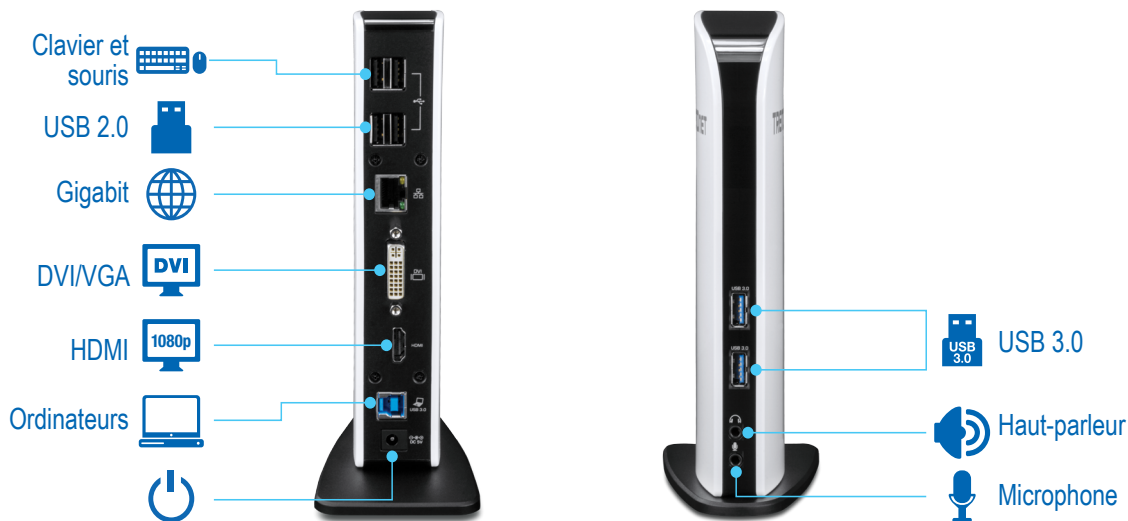

Simplicité d'utilisation

Amarrage rapide

Construisez votre poste de travail idéal en connectant tous vos dispositifs au TU3-DS2. Amarrez rapidement votre ordinateur en le connectant simplement à l'aide du câble USB 3.0 à haut débit fourni.

Plusieurs écrans HD

Ajoutez deux écrans HD 1080p à votre poste de travail pour un total maximum de 3 écrans (dont l'écran de votre ordinateur). Connectez un écran HDMI et un écran DVI au TU3-DS2 et paramétrez votre ordinateur en mode étendu.

Compatibilité audio

Compatibilité complète du canal audio 5.1 avec l'écran HDMI connecté. Le port écouteurs analogiques à l'avant de la station d'accueil prend la priorité sur le son de l'écran HDMI.

Port USB

Connectez vos périphériques USB 3.0 (p. ex. : dispositifs de stockage, clés USB, etc.) aux deux ports USB 3.0 à 5 Gb/s. Connectez au réseau d'autres dispositifs USB avec les quatre ports USB 2.0 (p. ex. : clavier, souris, imprimante, scanner, etc.).

Port réseau Gigabit

Connectez-vous au réseau avec un port réseau Gigabit à hautes performances.

Systèmes d'exploitation

Compatible avec les systèmes d'exploitation® de Windows et® de Mac.

Conception compacte

La conception verticale compacte connecte tous les périphériques de votre poste de travail en utilisant peu d'espace sur votre bureau.

Solution de réseaux