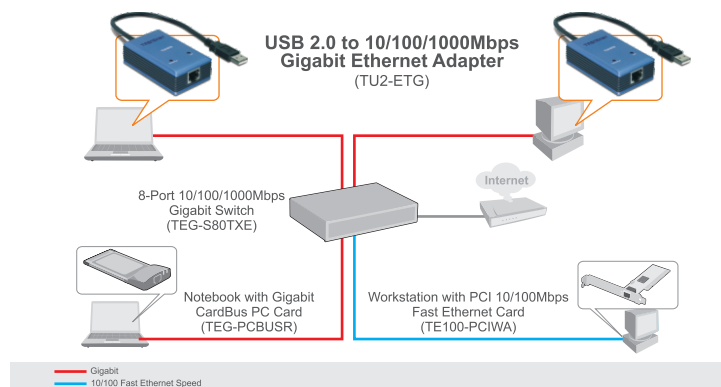

Адаптер для перехода от стандарта USB 2.0 к 10/100/1000 Мбит/с Gigabit Ethernet TU2-ETG

Характеристики

Аппаратное обеспечение	
Стандарты	• USB 2.0, 1.1 • IEEE 802.3: 10Base-T • IEEE 802.3u: 100Base-TX • IEEE 802.3ab: 1000Base-T
Скорость передачи данных	• Ethernet: 10 Мбит/с/20 Мбит/с (полудуплексный/дуплексный режим) • Fast Ethernet: 100 Мбит/с/200 Мбит/с (полудуплексный/дуплексный) • Gigabit: 2000 Мбит/с (дуплексный режим)
Встроенные буферы	• 20 Кб статического ОЗУ
Поддерживаемые ОС	• Windows 7(32/64-bit)/ Vista(32/64-bit) / XP(32/64-bit) / 2000 / Mac 10.5.2~10.6
СИД	• 10 Мбит/с, соединение
Сеть	• Питание от шины
Потребляемая мощность	• 950mW
Система управления режимом электропитания	• Ждущий режим • Спящий режим
Температура	• При работе: 0°C ~ 40°C (32°F ~ 104°F) • Хранение: -10°C ~ 55°C (14°F ~ 131°F)
Влажность	• 85% (без конденсации)
Сертификация	• FCC, CE

Сетевое решение

Содержимое упаковки

- TU2-ETG
- Руководство по быстрой установке на нескольких языках
- Диск CD-ROM с драйверами

Продукты из этой серии

TEG-PCBUSR	32-х разрядный гигабитный адаптер CardBus PC Card
TEG-PCITXR	32-х разрядный гигабитный PCI адаптер проводного Ethernet (10/100/1000 Мбит/с)

ИНФОРМАЦИЯ КАСАТЕЛЬНО ЗАКАЗОВ

TRENDnet®

20675 Manhattan Place, Torrance, CA 90501 USA
Tel: 1-310-961-5500
Fax: 1-310-961-5511
Web: www.trendnet.com
Email: sales@trendnet.com

Заказ можно сделать по телефону:
1-888-326-6061