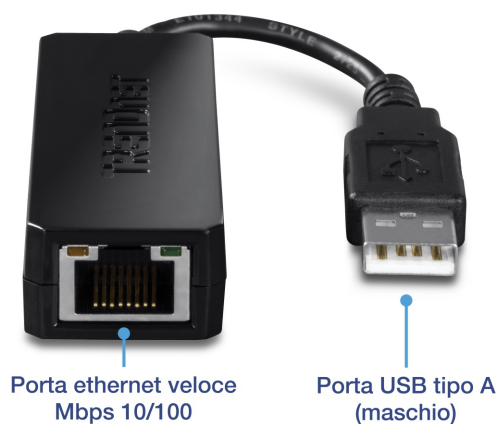

USB 2.0 per Adattatore Ethernet Veloce

TU2-ET100 (v6.xR)

- Collegare il vostro dispositivo abilitato USB a velocità Ethernet veloci
- Condivide velocemente dati, musica, film e altre risorse di rete
- Il design compatto riduce l'ingombro del desktop

Il TU2-ET100 è una USB 2.0 ad alta velocità per adattatore Ethernet Veloce che permette di connetterti facilmente a una rete 10/100 Mbps da una USB abilitata desktop, MacBook[®], ChromeBook[™], o notebook PC. Compatibile con USB 2.0 e retrocompatibile con USB 1.0 e 1.1, è possibile condividere file e stampanti e ottenere l'accesso a Internet a banda larga.

Adattatore compatto

Il design compatto è ideale per i professionisti in movimento.

Compatibilità

Compatibile con i sistemi operativi Windows e Mac.

Velocità ethernet veloci

Prova le velocità Ethernet Mbps 200 Full Duplex con questa USB 2.0 compatta per l'adattatore ethernet veloce.

SOLUZIONE DELLA RETE

Internet

Porta ethernet veloce Mbps 10/100

Porta USB tipo A (maschio)

Lunghezza del cavo 105 mm (4 pollici)

CARATTERISTICHE

Facile installazione

Semplice installazione in pochi minuti