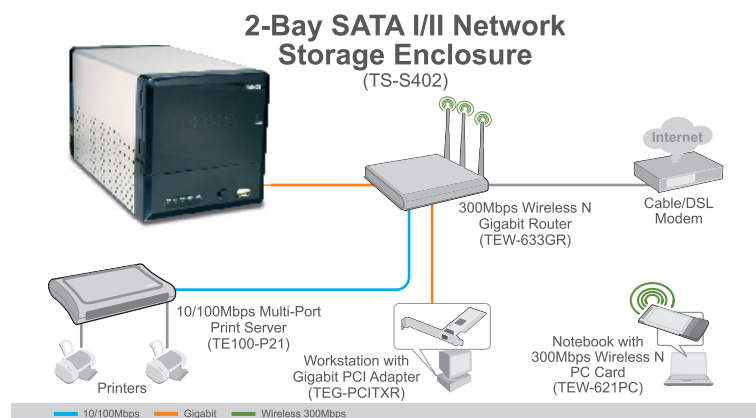

2-секционный корпус для сетевого хранилища SATA I/II

TS-S402(V1.0R)

Устройство SATA Network Storage Enclosure с 2-мя секциями размером 3,5" открывает совместный и быстрый, благодаря скорости соединения по технологии Gigabit, доступ к документам, мелодиям, видеозаписям и многому другому через сеть. Данный простой в использовании корпус для сетевых дисков с расширенными возможностями управления идеально подходит для случая, когда нужно обеспечить совместный доступ к ценным данным, а также управление ими и обеспечение их сохранности.

2-секционный корпус для сетевого хранилища SATA I/II TS-S402(V1.0R)

Сетевое решение

Содержимое упаковки

- TS-S402
- Руководство по быстрой установке на нескольких языках
- CD-ROM (служебная программа и руководство пользователя)
- Кабель дл. 1,5 м (5 футов) Cat.5 Fast Ethernet
- Силовой адаптер