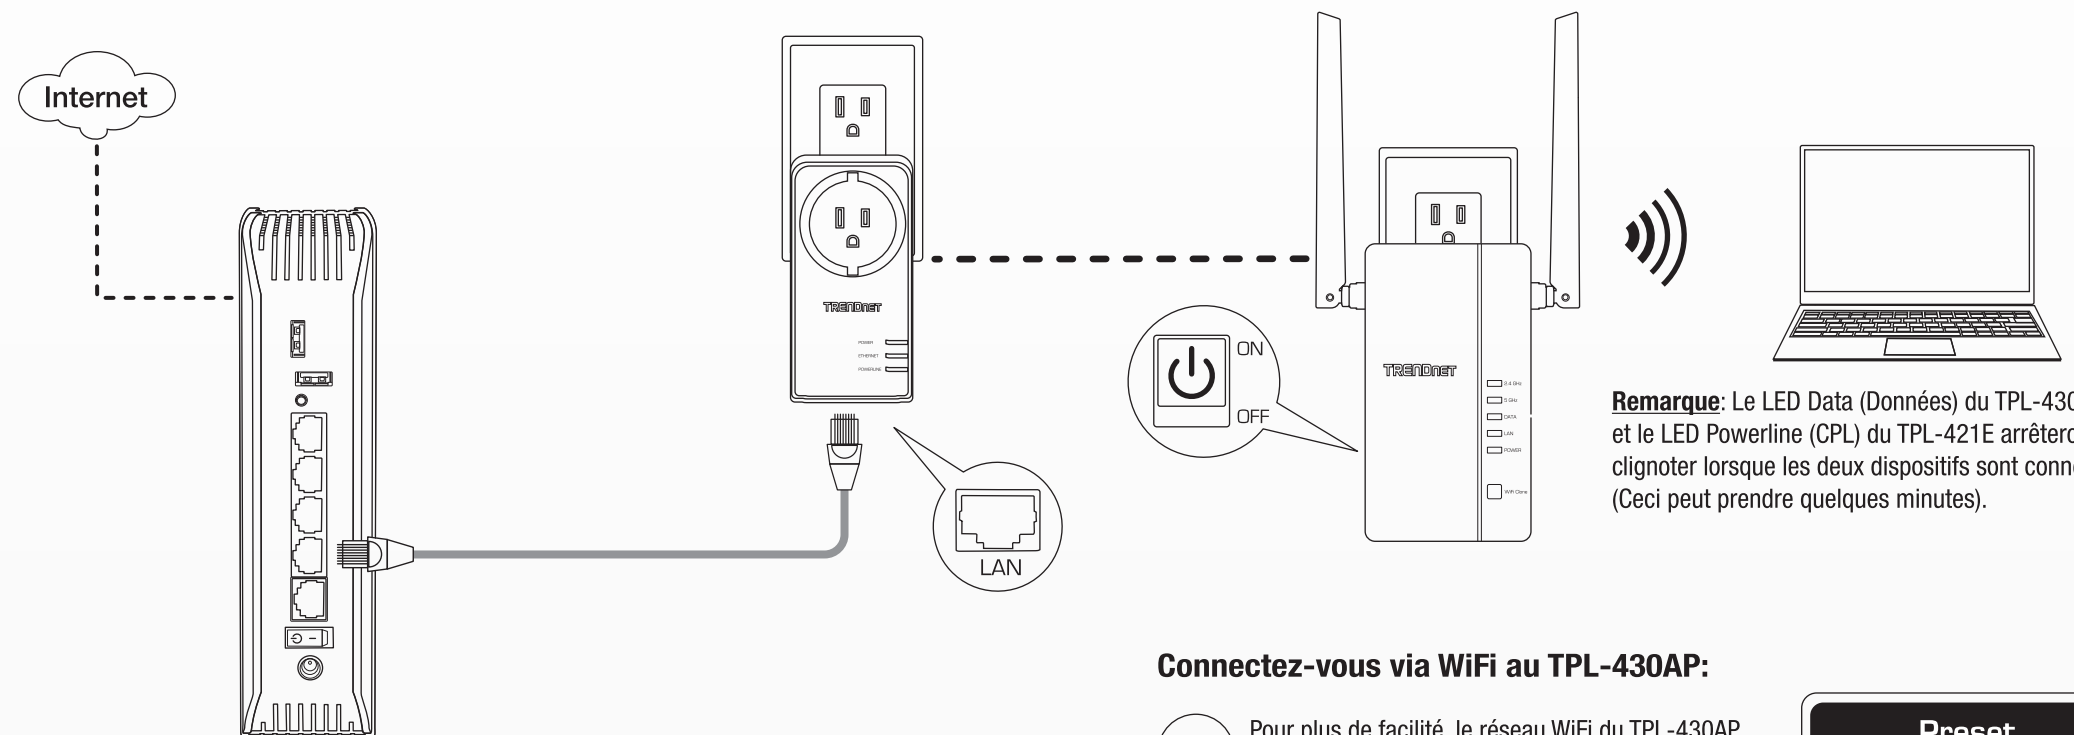

Installation et matériel

Guide d'installation rapide

Point d'accès CPL 1200 AV2 WiFi Everywhere™
TPL-430AP

Kit WiFi CPL 1200 AV2 WiFi Everywhere™
TPL-430APK

- 1 Connectez un câble réseau entre votre routeur et le port réseau du TP-412E.
- 2 Branchez le TPL-421E (fourni avec le TPL-430APK) ou un autre adaptateur CPL AV Homeplug.
- 3 Branchez le TPL-430AP à la prise de courant et mettez le sous tension.

Remarque: Le LED Data (Données) du TPL-430AP, et le LED Powerline (CPL) du TPL-421E arrêteront de clignoter lorsque les deux dispositifs sont connectés. (Ceci peut prendre quelques minutes).

Connectez-vous via WiFi au TPL-430AP:

4A Pour plus de facilité, le réseau WiFi du TPL-430AP est préconfiguré avec sa propre clé WiFi exclusive. Vous trouverez la clé WiFi exclusive et le nom de réseau (SSID) préassigné sur l'étiquette se trouvant à l'arrière de l'appareil et sur l'autocollant à l'intérieur de l'emballage.