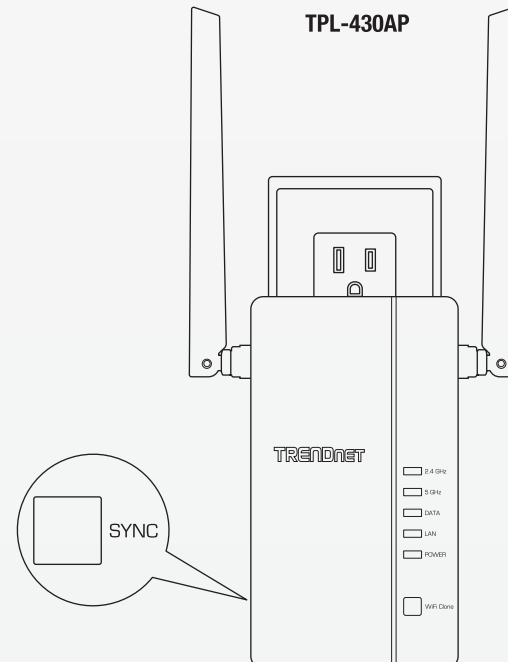

Preset Wireless Settings	
Wi-Fi Name/SSID	XXXXXXXXXXXX
Wi-Fi Key	XXXXXXXXXXXX
Management Login	
	http://tpl-430ap
	username: admin
	password: admin

Connexion sécurisée (recommandé)

Après avoir terminé les étapes ci-dessus. Passez aux étapes suivantes afin de sécuriser votre réseau CPL.

TPL-421E

- 1 Appuyez sur le bouton Sync au bas du du TPL-421E et maintenez-le enfoncé pendant 2 secondes avant de le relâcher.

SYNC

TPL-430AP

- 2 Vous avez 2 minutes pour enfoncer et maintenir durant 2 secondes le bouton de synchronisation Sync sur le côté du TPL-430AP.