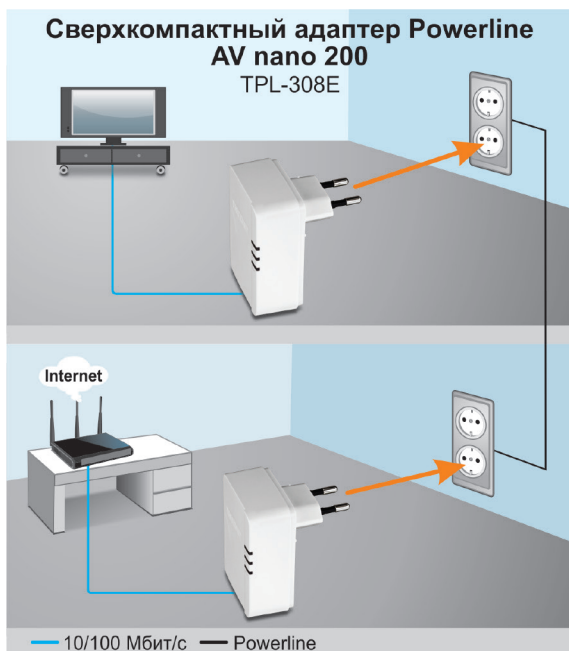

Комплект сверхкомпактных адаптеров Powerline AV nano 200 TPL-308E2K (v1.0R)

СЕТЕВОЕ РЕШЕНИЕ

СОДЕРЖИМОЕ УПАКОВКИ

2 x TPL-308E units

Руководство по быстрой установке

CD-ROM (руководство пользователя и служебная программа)

2 x Сетевой кабель (1.5 м / 5 футов)

ПРОДУКТЫ ИЗ ЭТОЙ СЕРИИ

TPL-308E	Сверхкомпактный адаптер Powerline AV nano 200
TPL-310AP	Точка доступа wireless Powerline 200 AV
TPL-406E2K	Комплект сверхкомпактных адаптеров Powerline AV nano 500

ИНФОРМАЦИЯ КАСАТЕЛЬНО ЗАКАЗОВ

TRENDnet

20675 Manhattan Place, Torrance, CA 90501 USA

Tel: 1-310-961-5500

Fax: 1-310-961-5511

Web: www.trendnet.com

Email: sales@trendnet.com