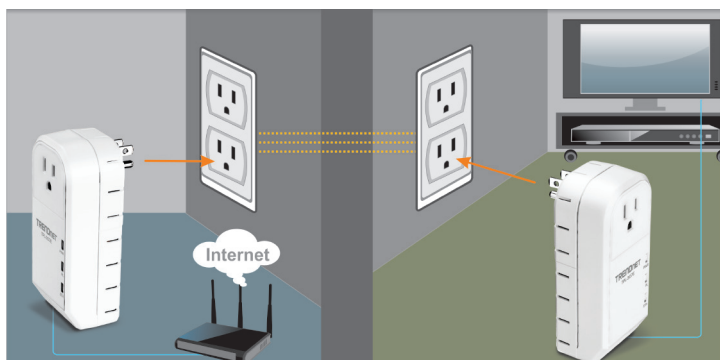

СЕТЕВОЕ РЕШЕНИЕ

СОДЕРЖИМОЕ УПАКОВКИ

2 x TPL-307E

Руководство по быстрой установке на нескольких языках

CD-ROM (утилиты и руководство пользователя)

2 сетевых кабеля (1,5 м / 5 футов)

ПРОДУКТЫ ИЗ ЭТОЙ СЕРИИ

TEW-692GR	Двухдиапазонный параллельный маршрутизатор беспроводных сетей Wireless N Gigabit 450 Мбит/с
TPL-306E2K	200Мбит/с компактный Powerline AV адаптерный комплект
TPL-402E2K	Комплект адаптеров Powerline AV 500 Мбит/с. с дополнительной розеткой

ИНФОРМАЦИЯ КАСАТЕЛЬНО ЗАКАЗОВ

TRENDnet

20675 Manhattan Place, Torrance, CA 90501 USA

Tel: 1-310-961-5500

Fax: 1-310-961-5511

Web: www.trendnet.com

Email: sales@trendnet.com