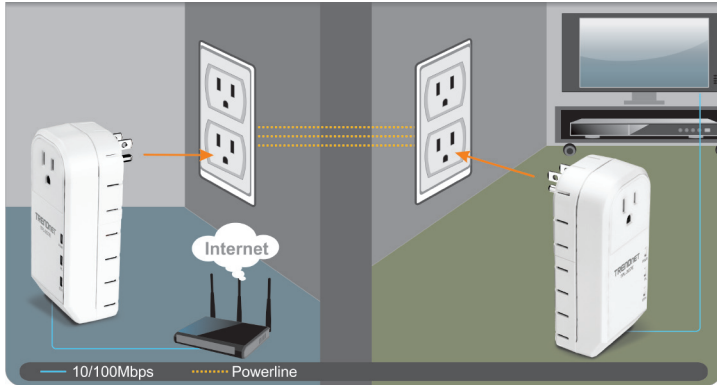

Kit d'adaptateurs Powerline AV 200 Mbps avec prise supplémentaire TPL-307E2K (V1.0R)

SOLUTION DE RÉSEAUX

CONTENU DE L'EMBALLAGE

2 x TPL-307E

Guide d'installation rapide en plusieurs langues

CD-ROM (guide de l'utilisateur et utilitaire)

2 x Câble réseau (1.5 m / 5 pieds)

PRODUITS EN RELATION

TEW-692GR	Routeur sans fil N Dual Band Concurrent 450 Mbps
TPL-306E2K	Kit adaptateur AV Compact à courant porteur 200Mbps
TPL-402E2K	Kit d'adaptateur Powerline AV 500 Mbps avec prise supplémentaire

INFORMATION POUR COMMANDER

TRENDnet

20675 Manhattan Place, Torrance, CA 90501 USA

Tel: 1-310-961-5500

Fax: 1-310-961-5511

Web: www.trendnet.com

Email: sales@trendnet.com