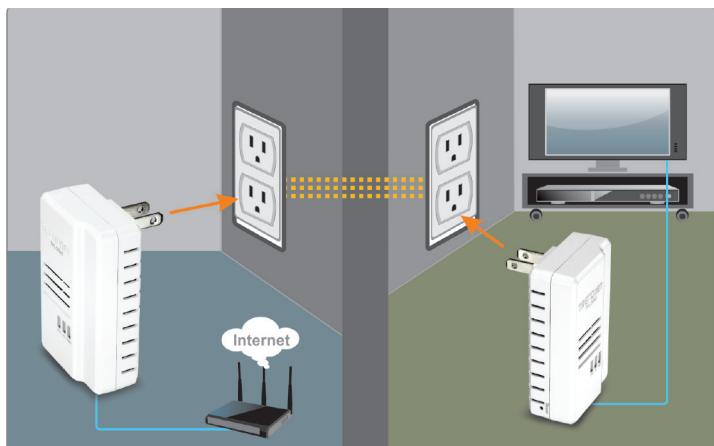

Kit adaptateur Powerline AV Compact à courant porteur 200 Mbps TPL-306E2K (V1.0R)

MATÉRIEL

Consommation	• Mode actif 3.1 Watts (max.) • Mode veille: 0.5 Watts (max.)
Température	• Température de fonctionnement: 0° ~ 40°C (32° ~ 104°F) • Température d'entreposage: -20° ~ 70°C (-4° ~ 158°F)
Humidité	• Max. 90% (pas de condensation)
Certificats	• CE, FCC, HomePlug® AV

SOLUTION DE RÉSEAUX

CONTENU DE L'EMBALLAGE

2 x TPL-306E
Guide d'installation rapide en plusieurs langues
CD-ROM (guide de l'utilisateur et utilitaire)
2 x Câble réseau (1.5 m / 5 pieds)

PRODUITS EN RELATION

TEW-692GR	Routeur sans fil N Dual Band concurrent 450 Mbps
TPL-307E2K	Kit d'adaptateurs Powerline AV 200 Mbps avec prise supplémentaire
TPL-402E2K	Kit d'adaptateur Powerline AV 500 Mbps avec prise supplémentaire

INFORMATION POUR COMMANDER

TRENDnet®

20675 Manhattan Place, Torrance, CA 90501 USA
Tel: 1-310-961-5500
Fax: 1-310-961-5511
Web: www.trendnet.com
Email: sales@trendnet.com