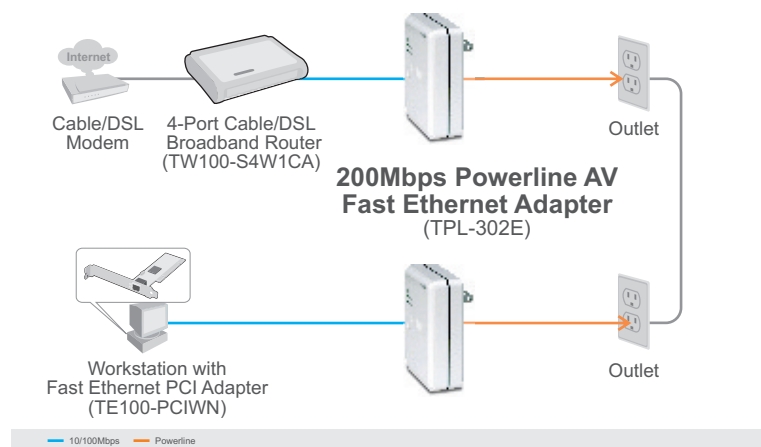

Комплект с адаптером Powerline AV Ethernet, 200 Мбит/с TPL-302E2K (v1.0R)

Характеристики

Аппаратура	
Стандарты	• IEEE 802.3, IEEE 802.3u • HomePlug AV
Интерфейс	• Порт 10/100 Мбит/с Auto-MDIX RJ45 • Сетевые штырьки
Полоса частот	• 2 ~ 30 МГц
Модуляция	• QAM, QPSK, BPSK, ROBO
Скорость	• Линия питания: До 200 Мбит/с • LAN: 10/100 Мбит/с
Поддерживаемые ОС	• Windows 2000/XP/Vista(32bit)
Узлы	• До 16 клиентских узлов
Шифрование	• 56-разр. стандарт AES
СИД	• Напряжение, Powerline, Ethernet
Размер (Д x Ш x В)	• 78 x 30 x 102 мм (3 x 1,2 x 4 дюйма)
Вес	• 140 г (5 унц.)
Источник питания	• Ввод: 100~240В пер. т., 160mA
Потребление	• 4,2 Вт (макс.)
Температура	• 0° ~ 40° C (32° ~ 104° F)
Влажность при работе	• 0% - 90% (без конденсации)
Сертификация	• FCC, CE

Сетевое решение

Содержимое упаковки

- TPL-302E x 2
- Руководство по быстрой установке на нескольких языках
- CD-ROM-диск со служебной программой
- Кабель дл. 1,8 м (6 футов) Cat.5 Fast Ethernet

ИНФОРМАЦИЯ КАСАТЕЛЬНО ЗАКАЗОВ

TRENDnet

20675 Manhattan Place, Torrance, CA 90501 USA

Tel: 1-310-961-5500

Fax: 1-310-961-5511

Web: www.trendnet.com

Email: sales@trendnet.com

Заказ можно сделать по телефону:

1-888-326-6061