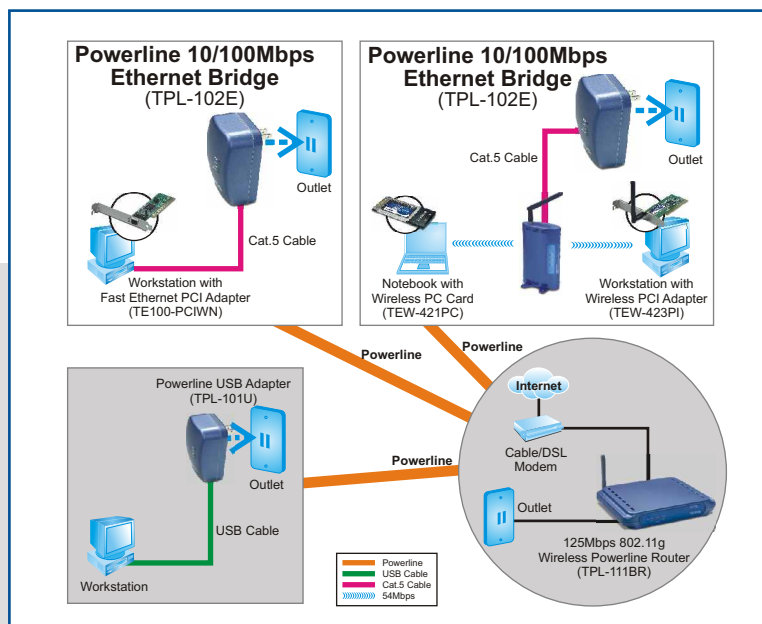

TPL-102E

10/100 MBit/s Powerline-Ethernet-Bridge

Technische Spezifikationen

Hardware

Standards	• IEEE 802.3, IEEE 802.3U HomePlug 1.0.1
Schnittstelle	• 10/100 MBit/s Auto-MDIX RJ45-Port Stromkabel
Frequenzband	• 4,3 - 20,9 MHz
Zugriffsmethode	• CSMA/CA
Modulation	• OFDM
Geschwindigkeit	• Powerline: Bis zu 14 MBit/s • RJ45: 10/100 MBit/s
Unterstützte Betriebssysteme	• Windows 98SE/ME/2000/XP
Geräte	• Bis zu 12 Clients
Verschlüsselung	• 56-Bit DES mit Schlüsselmanagement
LED	• Stromversorgung, Link, Aktivität, Kollision
Abmessungen	• 68 x 43 x 95 mm (L x B x H)
Gewicht	• 113g
Stromversorgung	• 100 - 240 V Wechselstrom, 50/60 Hz
Temperatur	• 0 °C bis 70 °C
Luftfeuchtigkeit	• 0 % bis 90 % (nicht kondensierend)
Zertifizierungen	• FCC, CE, HomePlug 1.0.1

Illustration eines Netzwerks

Packungsinhalt

- TPL-102E
- Kurzanleitung zur Installation
- Programm-CD

Verwandte Produkte

TPL-101U	• Powerline-USB-Adapter
TPL-110AP	• Drahtloser 125 MBit/s 802.11g Powerline Access Point
TPL-111BR	• Drahtloser 125 MBit/s 802.11g Powerline-Router

Bestellungs Informationen

TRENDware International, Inc.
3135 Kashiwa Street, Torrance, CA. 90505. USA
Tel: 310-891-1100
Fax: 310-891-1111
Web: www.TRENDNET.com
Email: sales@trendware.com

Zum Bestellen bitte folgende Nummer anwählen:

1-888-326-6061