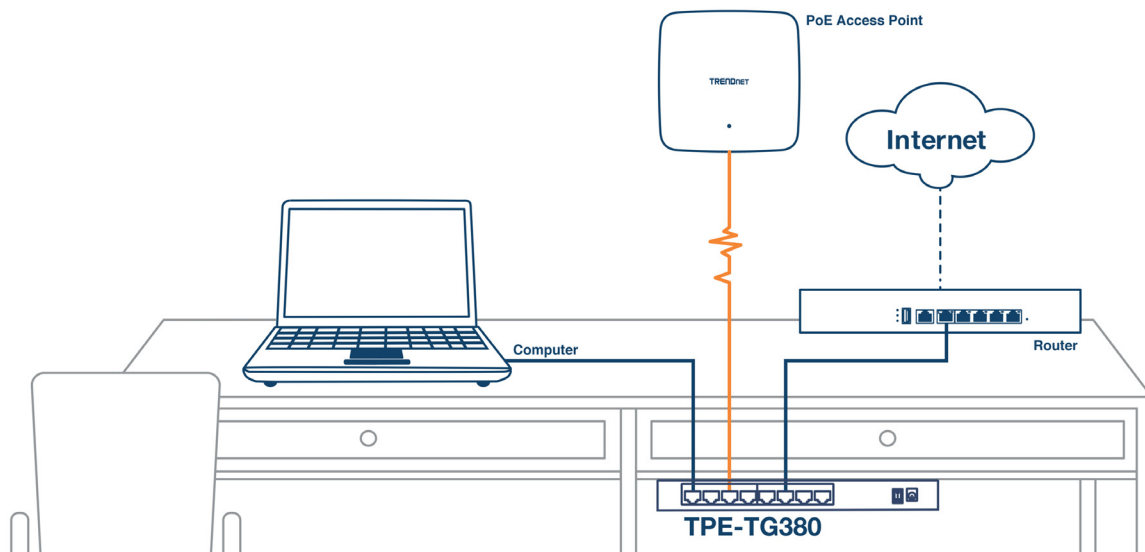

Porte 2.5G

Dotati di porte RJ-45 2.5GBASE-T che forniscono velocità multi-gigabit fino a 2.5Gbps sul tuo cablaggio Cat5e esistente o migliore.

Parete montabile

Lo switch 2.5G PoE+ presenta un alloggiamento in metallo e un comodo design montabile a parete per una maggiore flessibilità di installazione.

PoE+

Un budget di potenza PoE totale di 55W su questo switch PoE+ alimenta fino a otto dispositivi PoE+ con fino a 30W per porta.

SOLUZIONE DELLA RETE

CARATTERISTICHE

Installazione semplice

Nessuna configurazione necessaria, basta collegare i dispositivi di rete allo switch 2.5G multi-gig PoE+