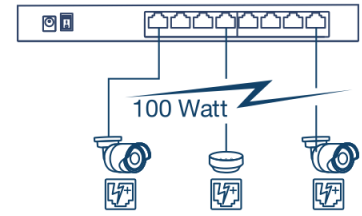

Switch PoE+ 2.5G Non Gestito 8 Porte

TPE-TG380 (v1.0R)

- 8 x porte 2.5GBASE-T PoE+
- Budget di potenza PoE 100 W
- Conforme allo standard IEEE 802.3bz (2,5 G)
- Supporta IEEE 802.3at/af
- Retrocompatibilità con dispositivi 10/100/1000 Mbps
- Capacità di switching di 80 Gbps
- Il design senza ventola elimina il rumore di funzionamento
- Montaggio a parete per garantire la massima flessibilità di installazione

Espandi la larghezza di banda della tua rete e riduci i colli di bottiglia del traffico con gli switch non gestiti 2.5G PoE+ di TRENDnet. Questi switch 2.5G PoE+ sono dotati di porte RJ-45 2.5GBASE-T che forniscono velocità multi-gigabit fino a 2.5Gbps sul tuo cablaggio Cat5e esistente o migliore. Ogni switch 2.5G PoE+ ad alta velocità è dotato di un resistente involucro di metallo e può essere montato a parete per una flessibilità di configurazione. Il design senza ventola riduce il consumo di energia ed elimina il fastidioso rumore di funzionamento. Gli affidabili switch 2.5G PoE+ di TRENDnet sono soluzioni convenienti per aumentare il throughput della tua rete. Un budget di potenza PoE totale di 100W su questo switch PoE+ multi-gig alimenta fino a otto dispositivi PoE+ con fino a 30W per porta.