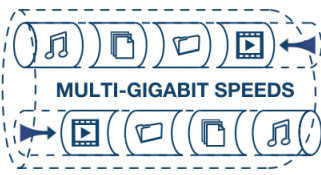

Porte 2.5G

Dotati di porte RJ-45 2.5GBASE-T che forniscono velocità multi-gigabit fino a 2.5Gbps sul tuo cablaggio Cat5e esistente o migliore.

Parete montabile

Lo switch 2.5G PoE+ presenta un alloggiamento in metallo e un comodo design montabile a parete per una maggiore flessibilità di installazione.

PoE+

Un budget di potenza PoE totale di 55W su questo switch PoE+ alimenta fino a otto dispositivi PoE+ con fino a 30W per porta.

SOLUZIONE DELLA RETE