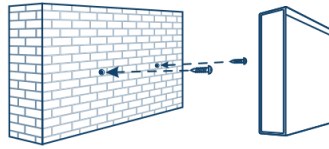

Porte 2.5G

Dotati di porte RJ-45 2.5GBASE-T che forniscono velocità multi-gigabit fino a 2.5Gbps sul tuo cablaggio Cat5e esistente o migliore.

Parete montabile

Lo switch 2.5G PoE+ presenta un alloggiamento in metallo e un comodo design montabile a parete per una maggiore flessibilità di installazione.