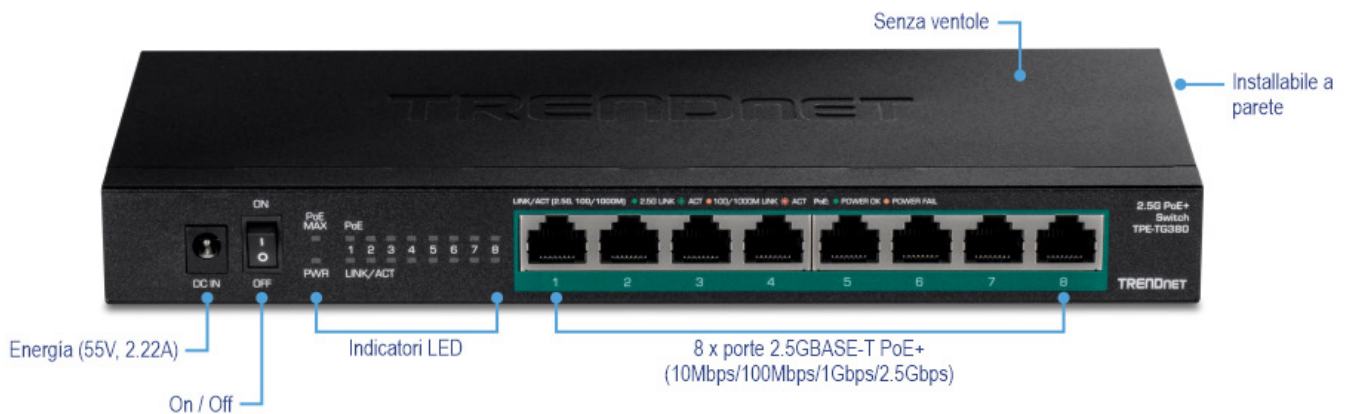

Switch PoE+ 2.5G Non Gestito 8 Porte

TPE-TG380 (v1.0R)

- 8 x porte 2.5GBASE-T PoE+
- Budget di potenza PoE 100 W
- Conforme allo standard IEEE 802.3bz (2,5 G)
- Supporta IEEE 802.3at/af
- Retrocompatibilità con dispositivi 10/100/1000 Mbps
- Capacità di switching di 80 Gbps
- Il design senza ventola elimina il rumore di funzionamento
- Montaggio a parete per garantire la massima flessibilità di installazione

Espandi la larghezza di banda della tua rete e riduci i colli di bottiglia del traffico con gli switch non gestiti 2.5G PoE+ di TRENDnet. Questi switch 2.5G PoE+ sono dotati di porte RJ-45 2.5GBASE-T che forniscono velocità multi-gigabit fino a 2.5Gbps sul tuo cablaggio Cat5e esistente o migliore. Ogni switch 2.5G PoE+ ad alta velocità è dotato di un resistente involucro di metallo e può essere montato a parete per una flessibilità di configurazione. Il design senza ventola riduce il consumo di energia ed elimina il fastidioso rumore di funzionamento. Gli affidabili switch 2.5G PoE+ di TRENDnet sono soluzioni convenienti per aumentare il throughput della tua rete. Un budget di potenza PoE totale di 100W su questo switch PoE+ multi-gig alimenta fino a otto dispositivi PoE+ con fino a 30W per porta.

Porte 2.5G

Dotati di porte RJ-45 2.5GBASE-T che forniscono velocità multi-gigabit fino a 2.5Gbps sul tuo cablaggio Cat5e esistente o migliore.

Parete montabile

Lo switch 2.5G PoE+ presenta un alloggiamento in metallo e un comodo design montabile a parete per una maggiore flessibilità di installazione.

PoE+

Un budget di potenza PoE totale di 55W su questo switch PoE+ alimenta fino a otto dispositivi PoE+ con fino a 30W per porta.

SOLUZIONE DELLA RETE

CARATTERISTICHE

Installazione semplice

Nessuna configurazione necessaria, basta collegare i dispositivi di rete allo switch 2.5G multi-gig PoE+