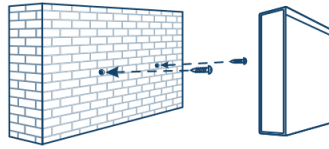

Porte 2.5G

Dotati di porte RJ-45 2.5GBASE-T che forniscono velocità multi-gigabit fino a 2.5Gbps sul tuo cablaggio Cat5e esistente o migliore.

Parete montabile

Lo switch 2.5G PoE+ presenta un alloggiamento in metallo e un comodo design montabile a parete per una maggiore flessibilità di installazione.

PoE+

Un budget di potenza PoE totale di 55W su questo switch PoE+ alimenta fino a otto dispositivi PoE+ con fino a 30W per porta.

SOLUZIONE DELLA RETE