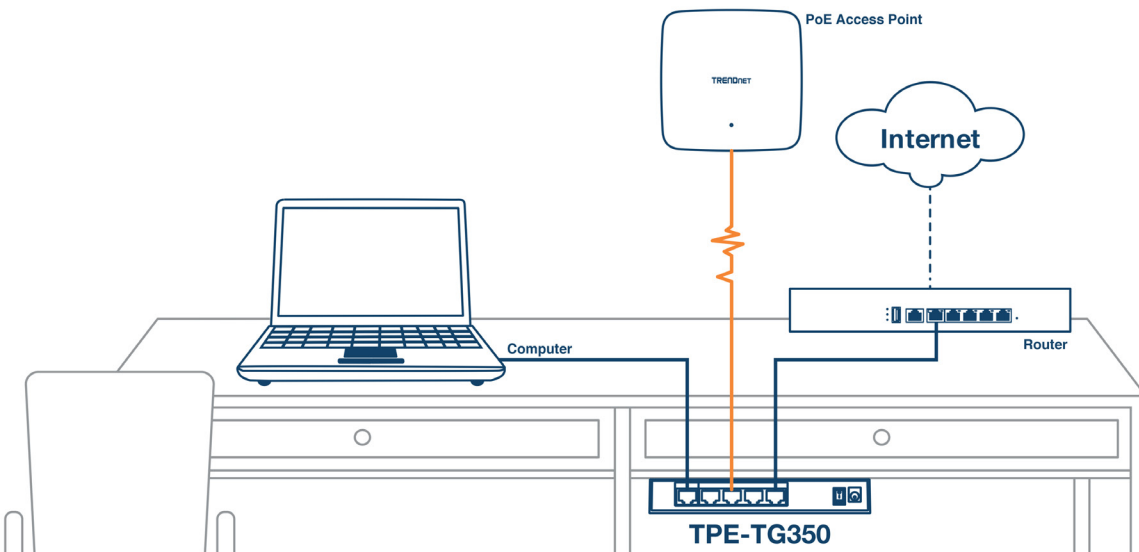

Porte 2.5G

Dotati di porte RJ-45 2.5GBASE-T che forniscono velocità multi-gigabit fino a 2.5Gbps sul tuo cablaggio Cat5e esistente o migliore.

Parete montabile

Lo switch 2.5G PoE+ presenta un alloggiamento in metallo e un comodo design montabile a parete per una maggiore flessibilità di installazione.

PoE+

Un budget di potenza PoE totale di 55W su questo switch PoE+ alimenta fino a otto dispositivi PoE+ con fino a 30W per porta.

SOLUZIONE DELLA RETE

CARATTERISTICHE

Installazione semplice

Non è necessaria alcuna configurazione, è sufficiente collegare i dispositivi di rete allo switch 2.5G PoE