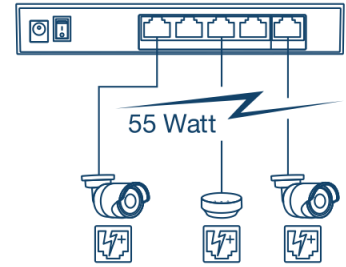

Porte 2.5G

Dotati di porte RJ-45 2.5GBASE-T che forniscono velocità multi-gigabit fino a 2.5Gbps sul tuo cablaggio Cat5e esistente o migliore.

Parete montabile

Lo switch 2.5G PoE+ presenta un alloggiamento in metallo e un comodo design montabile a parete per una maggiore flessibilità di installazione.

PoE+

Un budget di potenza PoE totale di 55W su questo switch PoE+ alimenta fino a otto dispositivi PoE+ con fino a 30W per porta.

SOLUZIONE DELLA RETE