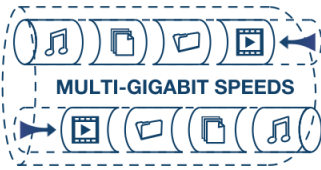

Porte 2.5G

Dotati di porte RJ-45 2.5GBASE-T che forniscono velocità multi-gigabit fino a 2.5Gbps sul tuo cablaggio Cat5e esistente o migliore.

Parete montabile

Lo switch 2.5G PoE+ presenta un alloggiamento in metallo e un comodo design montabile a parete per una maggiore flessibilità di installazione.

PoE+

Un budget di potenza PoE totale di 55W su questo switch PoE+ alimenta fino a otto dispositivi PoE+ con fino a 30W per porta.

SOLUZIONE DELLA RETE