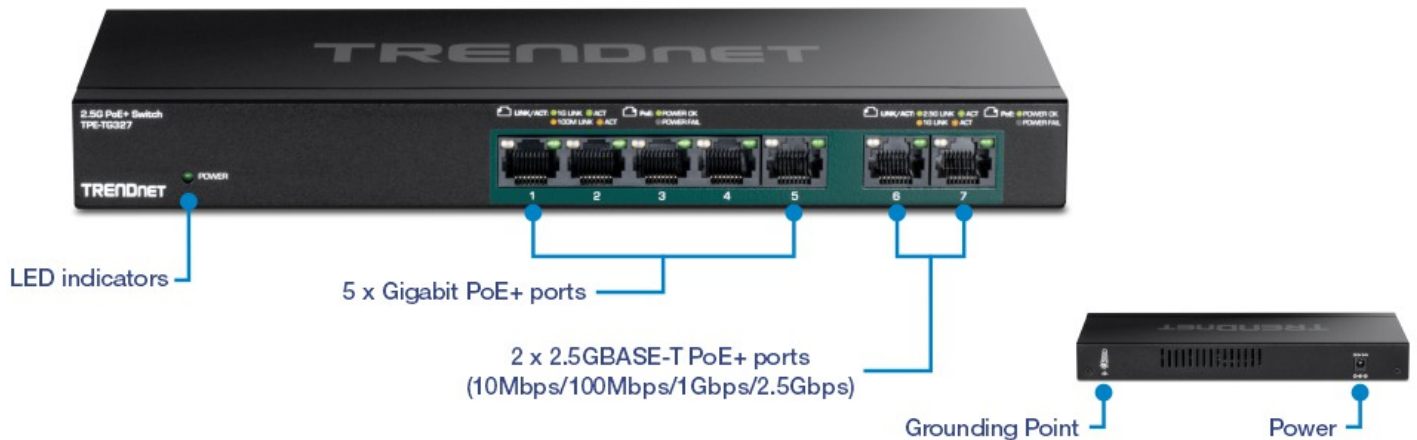

EIGENSCHAFTEN

Netzwerkports

Bietet 5 x 1G PoE+ Ports und 2 x 2.5G PoE+ Ports für Hochgeschwindigkeits-Netzwerkverbindungen

2.5G PoE+ Ports

Anschluss von 2,5GBASE-T-unterstützten Geräten mit 2,5Gbps für erhöhten Durchsatz über vorhandene Cat5e- oder bessere Verkabelung

Lüfterlos

Das lüfterlose Design dieses 2.5G PoE Switches senkt den Energieverbrauch und eliminiert Betriebsgeräusche

Jumbo Frame

Versendet größere Pakete oder Jumbo Frames (bis zu 15 KB) für mehr Leistung

Gehäuse-Design

Das robuste Metallgehäuse dieses erschwinglichen 2.5G PoE+ Switches ist kompakt und leicht

WANd besteigbar

Eignet sich gut für Desktop-Installationen, lässt sich aber auch praktisch an der Wand montieren und bietet so mehr Flexibilität bei der Installation

LED-Anzeige

LED-Leuchten zeigen den Port-Status dieses erschwinglichen 2.5G PoE+ Switches an