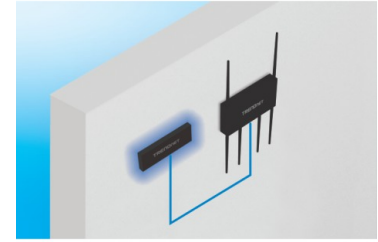

2.5G Ports

Ausgestattet mit zwei 2.5GBASE-T RJ-45 PoE+ Ports, die Multi-Gigabit-Geschwindigkeiten von bis zu 2.5Gbps über bestehende Cat5e- oder bessere Verkabelung ermöglichen.

Lüfterlos

Das praktische lüfterlose Design senkt den Stromverbrauch und die Energiekosten und eliminiert störende Betriebsgeräusche.

WANd besteigbar

Eignet sich gut für Desktop-Installationen, bietet aber auch ein praktisches wandmontierbares Design für mehr Flexibilität bei der Installation.

ILLUSTRATION EINES NETWORK