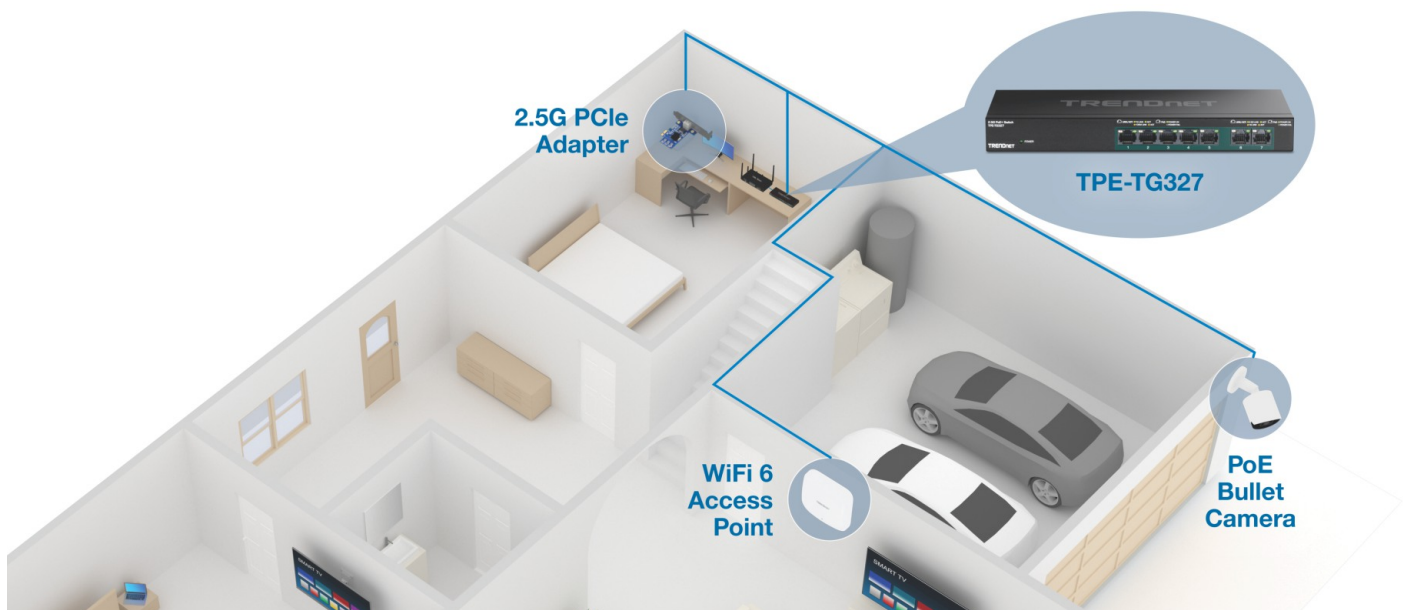

ILLUSTRATION EINES NETWORK