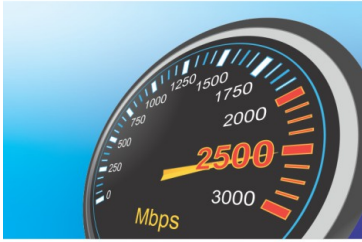

## 7-Port Multi-Gig PoE+ Switch

TPE-TG327 (v1.0R)

- 5 x 1G RJ-45 PoE+ Ports
- 2 x 2.5G RJ-45 PoE+ Ports
- 70W PoE-Gesamtleistung
- Kompatibel mit bestehenden Cat5e oder besserer Verkabelung
- 2.5G-Ports sind rückwärtskompatibel mit 100/1000Mbps-Geräten
- Lüfterloses Design für lautlosen Betrieb
- Einfache Installation, keine Konfiguration erforderlich
- UNTERSTÜTZT IEEE 802.3af/at
- IEEE 802.3bz (2,5G) konform
- 20 Gbps Schaltkapazität
- Wandmontierbar
- NDAA/TAA-konform (nur in den USA und Kanada)

Der 7-Port Multi-Gig PoE+ Switch von TRENDnet, Modell TPE-TG327, ist ein erschwinglicher 2.5G PoE+ Switch, der erweiterte Leistung mit hoher Bandbreite, Benutzerfreundlichkeit und Zuverlässigkeit bietet. Der TPE-TG327 Multi-Gig-Switch bietet zwei dedizierte 2.5G-PoE+-Ports und fünf dedizierte 1G-PoE+-Ports für Hochgeschwindigkeits-Netzwerkverbindungen mit einer Schaltkapazität von 20 Gbit/s. Mit seinem robusten, kompakten Metallgehäuse und lüfterlosen Design ist der Multi-Gig-PoE+-Switch eine kostengünstige Lösung für Hochgeschwindigkeits-Netzwerkverbindungen. Mit einer PoE-Gesamtleistung in Höhe von 70W versorgt dieser erschwingliche Multi-Gig PoE+-Switch bis zu 7 PoE+-Geräte mit bis zu 30W Strom pro Port.

### 2.5G Ports

Ausgestattet mit zwei 2.5GBASE-T RJ-45 PoE+ Ports, die Multi-Gigabit-Geschwindigkeiten von bis zu 2.5Gbps über bestehende Cat5e- oder bessere Verkabelung ermöglichen.