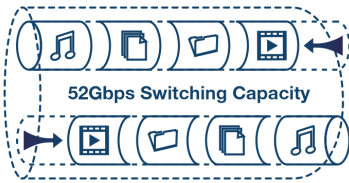

Logements SFP Gigabit

Les ports Gigabit offrent une capacité de commutation complète à ce commutateur PoE+ gigabit, avec des emplacements SFP pour les applications fibre longue distance.

Conception du matériel

Avec un solide boîtier métallique et des supports de montage en rack inclus, ce switch PoE+ gigabit est parfaitement adapté aux installations en rack 19" 1U.

Alimentation PoE

Une capacité d'alimentation PoE totale de 380W sur ce switch PoE+ gigabit alimente 24 dispositifs PoE+ avec un maximum de 30W par port.

SOLUTION RÉSEAUX

Voyants LED

24 ports PoE+ Gigabit

2 logements SFP Gigabit

Alimentation