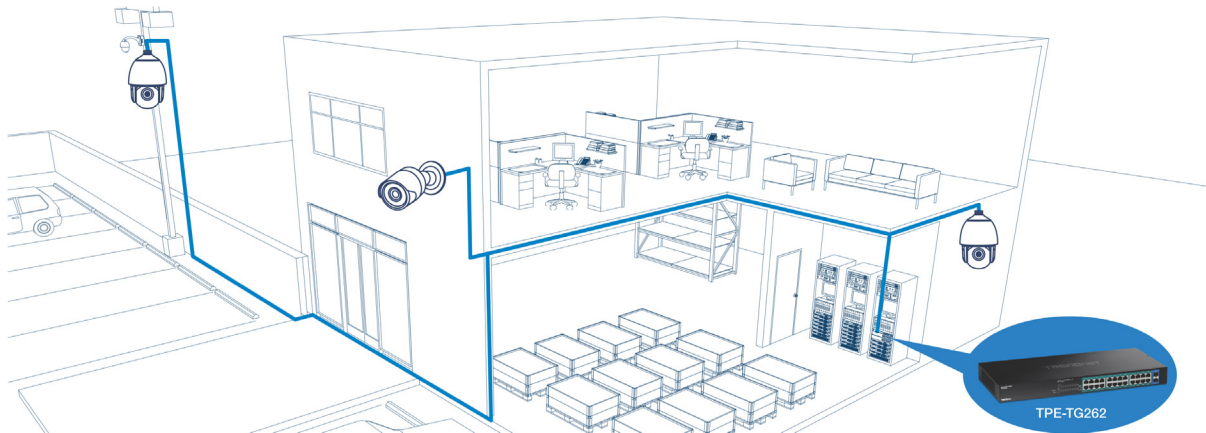

SOLUTION RÉSEAUX

Voyants LED

24 ports PoE+ Gigabit

2 logements SFP Gigabit

Alimentation