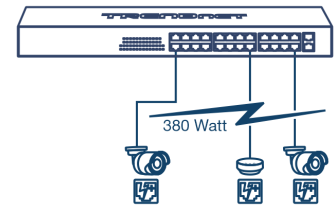

Logements SFP Gigabit

Les ports Gigabit offrent une capacité de commutation complète à ce commutateur PoE+ gigabit, avec des emplacements SFP pour les applications fibre longue distance.

Conception du matériel

Avec un solide boîtier métallique et des supports de montage en rack inclus, ce switch PoE+ gigabit est parfaitement adapté aux installations en rack 19" 1U.

Alimentation PoE

Une capacité d'alimentation PoE totale de 380W sur ce switch PoE+ gigabit alimente 24 dispositifs PoE+ avec un maximum de 30W par port.

SOLUTION RÉSEAUX

Voyants LED

24 ports PoE+ Gigabit

2 logements SFP Gigabit

Alimentation