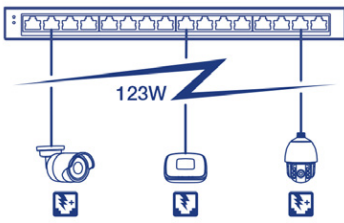

PoE+

Liefert PoE-Gesamtleistung in Höhe von 123 W und versorgt 16 Power-over-Ethernet-Geräte mit bis zu 30 W pro Port.