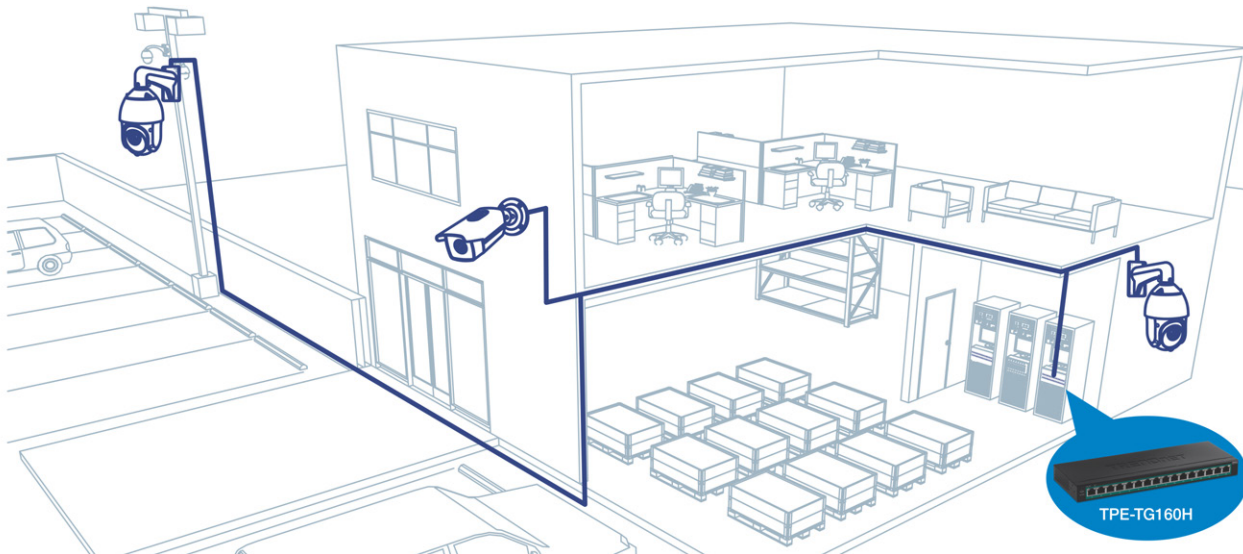

ILLUSTRATION EINES NETWORK

LED-Anzeige

16 Gigabit PoE+ Ports

1HE 19" rackmontierbar mit
inbegriffenen Halterungen