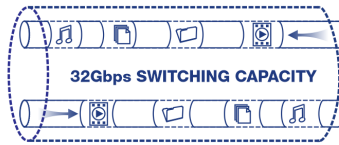

GIGABIT-SFP-SLOTS

Ausgestattet mit Hochgeschwindigkeits-Gigabit-Ports und voller Schaltkapazität sind diese PoE+-Switche für die anspruchsvollsten Netzwerkanwendungen bestens geeignet.