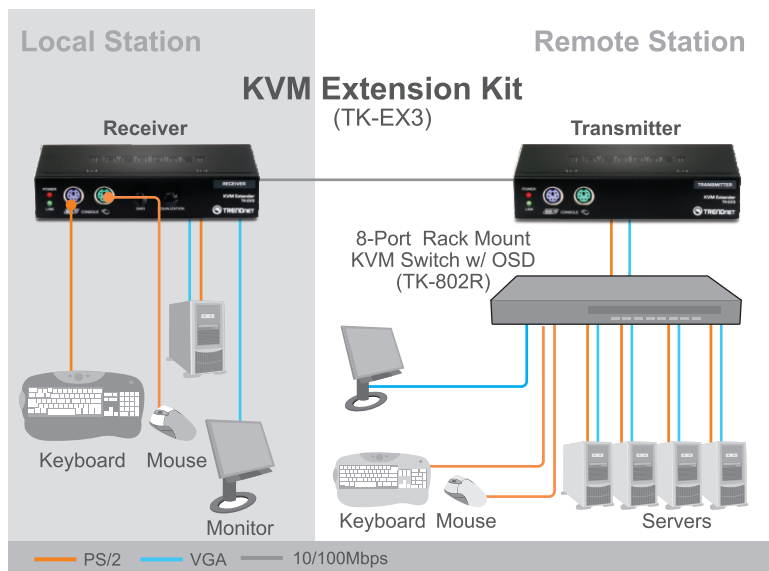

KVM-удлинитель

TK-EX3 (V1.0R)

Прочный KVM-удлинитель позволяет управлять переключением видеомонитора, клавиатуры и мыши на расстоянии до 150 м (490 футов). Больше не нужно ходить в серверную – пользоваться клавиатурой, мышью и монитором можно прямо из офиса. Подключите KVM-удлинитель к KVM-переключателю от TRENDnet и управляйте несколькими серверами на расстоянии.

При этом не требуется устанавливать дополнительное ПО. Просто соедините устройства при помощи кабелей из комплекта. Удобные регуляторы на передней панели удаленной консоли (приемника) позволяют настраивать разрешение и контраст изображения. Управлять локальной и удаленной консолями можно при помощи горячих клавиш. Удаленная консоль (приемник) поддерживает клавиатуры и мыши с разъемом PS/2, а также мониторы с портом VGA. Локальная консоль (передатчик) оснащена портами USB, PS/2 и VGA.

- Особенности**
- Управление клавиатурой, мышью и монитором на расстоянии до: 150 м. (490 футов) при разрешении 1280 x 1024 и 100 м (328 футов) при разрешении 1600 x 1200
 - При подключении к KVM-переключателю возможно управление несколькими серверами
 - Поддержка разрешения до 1600 x 1200 точек
 - Порты на локальной и удаленной консоли для доступа к одному компьютеру
 - Подключение локальной консоли (передатчика) к удаленной консоли (приемнику) при помощи кабеля Ethernet
 - Совместимо с кабелями Ethernet Cat. 5, Cat. 5E и Cat. 6
 - Настройка разрешения и контраста монитора на удаленной консоли
 - Порты PS/2 и USB на локальной консоли (передатчике)
 - Поддержка PS/2 на удаленной консоли (приемнике)
 - Светодиодные индикаторы питания и передачи данных
 - Поддержка ОС Windows, Mac и Linux
 - Не требует установки драйверов или ПО
 - 2-летняя ограниченная гарантия

Сетевое решение

Комплект поставки

- Передатчик TK-EX3
- Приемник TK-EX3
- Краткое руководство по установке на нескольких языках
- Адаптер питания (9В пост., 1А)
- Комбинированный VGA-кабель (1,2 м/4 фута)
- USB-кабель (1,2 м/4 фута)