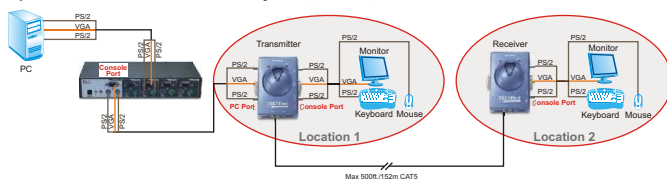

Caractéristiques

- Supporte les PC utilisant le port console ou le port PC d'un commutateur
- Etend la portée d'un clavier, d'une souris et d'un moniteur à 152 mètres (500 pieds)
- Affiche une qualité VGA élevée jusqu'à une résolution de 1280 x 1024
- Offre un double accès simultané aux ports console locaux ou distant
- Utilise un seul émetteur/récepteur branché via câble Ethernet
- Comprend un bouton d'adaptation VGA pour une qualité VGA optimale
- Compatible avec les câbles Cat5, Cat5E ou Cat6 Ethernet
- Indique la transmission de données et l'alimentation à l'aide de voyants lumineux
- Fonctionne avec un câble commutateur KVM 3 en 1 standard
- Supporte les systèmes d'exploitation Windows 98SE/ME/2000/XP
- Aucun pilote ou logiciel nécessaire
- Garantie de 2 ans

Extend PC from your Remote Console and KVM Switch

Extend KVM Switch from Your Remote Console

Optional: Connect a Second Set of Keyboard, Monitor, and Mouse

Produits en relation

- ➔ **TK-401R:**
Commutateur KVM à 4 ports montable sur rack
- ➔ **TK-801R:**
Commutateur KVM à 8 ports montable sur rack
- ➔ **TK-802R:**
Commutateur KVM à 8 ports avec affichage à l'écran empilable sur rack
- ➔ **TK-1602R:**
Commutateur KVM à 16 ports avec affichage à l'écran empilable sur rack