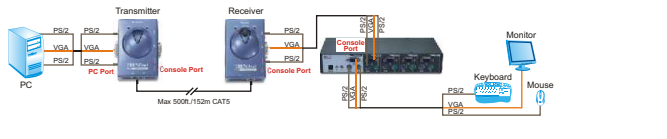

Extend PC from your Remote Console and KVM Switch

Extend KVM Switch from Your Remote Console

Optional: Connect a Second Set of Keyboard, Monitor, and Mouse

Produits en relation

- ➔ **TK-401R:**
Commutateur KVM à 4 ports montable sur rack
- ➔ **TK-801R:**
Commutateur KVM à 8 ports montable sur rack
- ➔ **TK-802R:**
Commutateur KVM à 8 ports avec affichage à l'écran empilable sur rack
- ➔ **TK-1602R:**
Commutateur KVM à 16 ports avec affichage à l'écran empilable sur rack