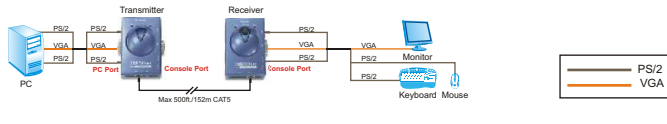

TK-EX2

Kit d'extention KVM CAT5

Spécifications

Interface du port :

- Clavier PS/2 : 6 broches mini-din femelle
- Souris PS/2 : 6 broches mini-Din femelle
- VGA : 15 broches HDDB femelle

Types de câbles :

- Cat5, Cat5E ou Cat6

SE supportés :

- Windows 98SE/ME/2000/XP
- Linux
- Unix
- Netware

Résolution VGA :

- usque 1280 x 1024 à 60 Hz

Alimentation :

- 9V DC, 500mA

Voyants lumineux :

- Alimentation, données

Câble KVM :

- Câble KVM 3 en 1 de 60cm(2 pieds)

Dimension (L x l x H) :

- 110(L) x 85(l) x 33(H) mm
  (3,1 x 1,5 x 4,37 pouces)

Poids:

- Emetteur : 142g
- Récepteur : 128g

Température :

- Fonctionnement : De 0 à 40° C
- Entreposage : de -5 à 70° C

Humidité :

- 90% maximum

Certifications :

- FCC, CE

Garantie :

- 2 ans

Solution de Réseaux

Extend PC Console Connection