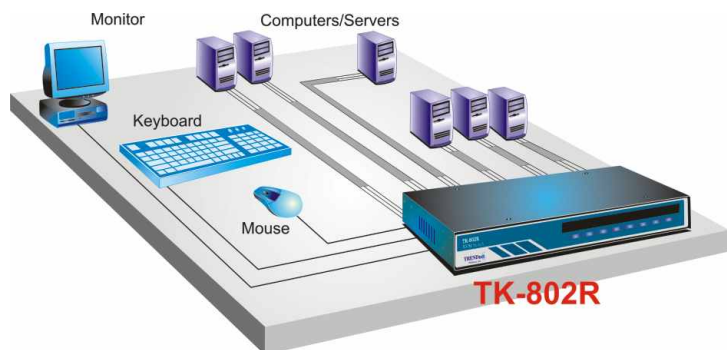

TK-802R

Chaveador KVM Stackable com OSD 8 portas

Especificações

Portas para Computadores:

- 8 portas. Teclado e Mouse: PS/2 mini Din fêmea 6 pinos

Monitor (Video):

- HDDB fêmea 15 pinos

Porta Daisy Chain:

- 1 porta. Teclado e Mouse: PS/2 mini Din fêmea 6-pinos, VGA HDDB fêmea 15 pinos

Porta Console:

- 1 porta. Teclado e Mouse: PS/2 mini Din fêmea 6 pinos, VGA HDDB fêmea 15 pinos

Cabos KVM:

- 1 x 0.85m (2.8') Cabo KVM daisy-chain de Alta-Qualidade (macho-macho)

Seleção de PC:

- OSD (On Screen Display Menu), Hot-Keys e Push Buttons

LEDs:

- Um LED para banco, dois LEDs indicadores por porta (PC Link e PC Active)

Intervalos Auto-Scan:

- 5~99 segundos

Status do Teclado :

- Salvo e restaurado

Banda Passante do Video:

- 200 MHz

Fonte de Alimentação:

- 9 VDC, 1 A, adaptador de energia externo

Dimensões:

- 410 x 164 x 45 mm (16.14 x 6.45 x 1.77")

Peso:

- 2 Kg. (4.55 lbs)

Temperatura:

- Operação: 0° ~ 40° C (32° ~ 104° F)
- Armazenagem: -20° ~ 60° C (-4° ~ 140° F)

Umidade:

- 0 ~ 90% (Sem-condensação)

Certificados:

- FCC, CE

Projeto de Rede

Produtos Relacionados

- TK-802R: Chaveador KVM 2 portas com Cabos Integrados
- TK-200K: Kit Chaveador KVM 2 Portas com 2 cabos
- TK-210K: Chaveador USB KVM 2 portas com Áudio (inclui cabos)
- TK-400K: Kit Chaveador KVM 4 Portas com 4 cabos
- TK-401R: Chaveador KVM Rack Mount 4 portas
- TK-800R: Chaveador KVM Rack Mount Expansível 8 portas
- TK-801R: Chaveador KVM Rack Mount 8 portas
- TK-802R: Chaveador KVM Stackable com OSD 8 portas
- TK-C06: Cabo KVM com 1.8 m (6')
- TK-C10: Cabo KVM com 3 m (10')
- TK-C15: Cabo KVM com 4.5 m (15')

Informações sobre Pedidos

TRENDware International, Inc.

3135 Kashiwa Street
Torrance, CA. 90505. USA

Tel: 310-891-1100

Fax: 310-891-1111

Web: www.TRENDNET.com

Email: sales@trendware.com

Para Pedido Favor Chamar:
1-888-326-6061