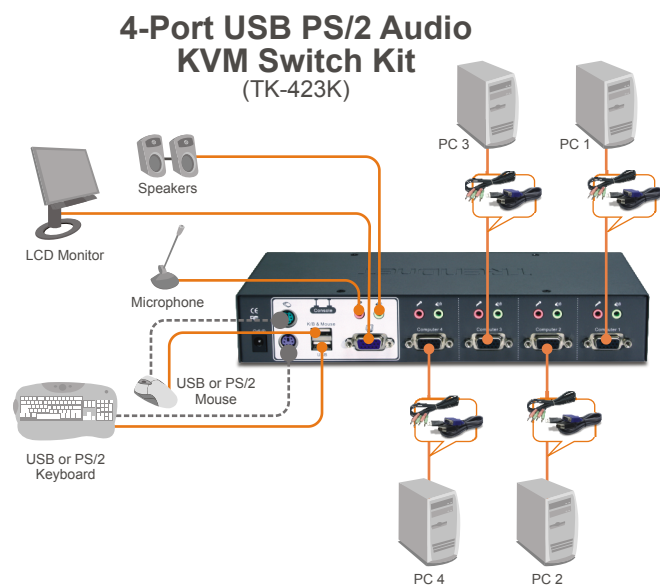

4-портовый USB PS/2 переключатель клавиатура/видео/мышь TK-423K

Характеристики

Аппаратура	
Управление	• 4 компьютера
Разъем для ПК	• 4 x VGA HDB с 15 контактами, гнездовые, • 4 аудиогнезда x 3,5, мм гнездо динамиков входа/выхода • 4 гнезда x 3,5 мм, микрофонный вход/выход
Разъемы портов консоли	• 2 x USB 1.1 type A для клавиатуры/мыши • 1 x PS/2 для клавиатуры, на 6 контактов, гнездовой mini DIN • 1 x PS/2 для мыши, на 6 контактов, гнездовой mini DIN • 1 x VGA HDB гнездовой на 15 контактов • 1 x 3,5 мм аудио, гнездо гнездо динамиков входа/выхода • 1 x 3,5 мм микрофонный вход/выход
KVM-кабели	• 4 KVM-кабеля для подключения к нескольким гнездам (2 x 1.2m/4ft., 2 x 1.8m/6ft) • 4 KVM-кабеля динамик-микрофонных кабелей (2 x 1.2m/4ft., 2 x 1.8m/6ft)
Кабельный интерфейс	• 1 VGA-разъем "штыревой к штревому", 15 контактов • 1 разъем USB type A • 1 разъем PS/2 (клавиатурный) • 1 разъем для подключения USB к PS/2 (поддержка PS/2 для мыши)
Выбор ПК	• Горячая клавиша/кнопка
СИД	• 4 x СИД зеленый
Интервалы в режиме Auto Scan	• Задается от 5 до 99 секунд
Разрешение VGA	• 2048 x 1536
Силовой адаптер	• Внешний силовой адаптер, 5 В пост. тока, 2А
Габариты (В x Ш x Г)	• 255 x 117,5 x 45 мм (10,04 x 4,63 x 1,77 дюйма)
Масса	• 1000 г (35,2 унции)
Температура	• 0C° ~ 40C° (32F° ~104F°)
Влажность	• макс 90% (без конденсации)
Сертификация	• CE, FCC

Сетевое решение

Содержимое упаковки

- TK-423K
- Руководство по быстрой установке на нескольких языках
- Силовой адаптер (5 В пост. тока, 2А)
- 4 KVM-кабеля для подключения к нескольким гнездам (2 x 1.2m/4фута, 2 x 1.8m/6фута)
- 4 KVM-кабеля динамик-микрофонных кабелей (2 x 1.2m/4фута, 2 x 1.8m/6фута)

Продукты из этой серии

TK-401R	4-х портовый стоечный коммутатор KBM
TK-403KR	4-портовый PS/2 KVM-коммутатор с аудио и микрофоном
TK-409K	4-портовый USB-переключатель клавиатура/ видео/мышь с аудио

ИНФОРМАЦИЯ КАСАТЕЛЬНО ЗАКАЗОВ

TRENDnet

20675 Manhattan Place, Torrance, CA 90501 USA

Tel: 1-310-961-5500

Fax: 1-310-961-5511

Web: www.trendnet.com

Email: sales@trendnet.com

Заказ можно сделать по телефону:

1-888-326-6061