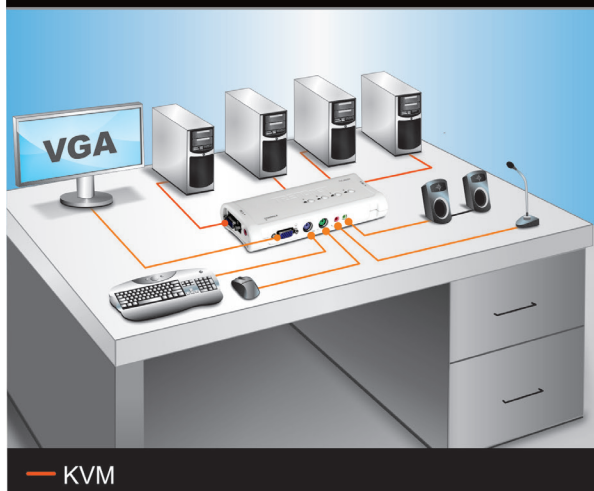

Комплект с 4-портовым переключателем клавиатура/видео/мышь PS/2 с аудио TK-408K (v1.3R)

Комплект с 4-портовый переключатель клавиатура/видео/мышь PS/2 с аудио позволяет управлять несколькими компьютерами, используя одну клавиатуру, монитор, мышь, микрофон и набор динамиков. Он позволяет совместно использовать не только монитор, клавиатуру и мышь, но и микрофон и динамики. Теперь используется всего одна кнопка для переключения между 4-мя компьютерами и можно отказаться от лишних кабелей и соответственно от обмена данными и переключения по ним. Переключатель TK-408K с функциями “горячего” подключения, автосканирования и использования горячих клавиш – это идеальный выбор для тех, кто хочет управлять работой 4-х ПК. В комплект включены отдельные KVM-кабели.

ОБЗОР ПРОДУКТА

- 4-портовый переключатель клавиатура/видео/мышь с подключением к компьютерам через гнезда VGA и PS/2 и звуковые устройства
- Имеется возможность прослушивания музыки на одном компьютере при параллельной работе на другом
- Высокое разрешение 2048 x 1536 - кристально чистое изображение
- Все необходимые кабели включены в комплект

ОСОБЕННОСТИ

- Управление 4 компьютерами/серверами при помощи одной панели управления
- Эмуляция PS/2 клавиатуры/мыши с 4-мя комплектами съемных KVM-кабелей
- Поддержка Windows и Linux
- Качественная передача видеосигнала до 2048 x 1536
- Имеется возможность прослушивания музыки на одном компьютере при параллельной работе на другом
- Автосканирование и СИД для контроля компьютеров
- Выбор компьютера может быть сделан при помощи кнопок на передней панели или горячих клавиш клавиатуры
- При переключении от компьютера к компьютеру восстанавливается состояние клавиатуры
- Plug & Play
- 2-летняя гарантия

Комплект с 4-портовым переключателем клавиатура/видео/ мышь PS/2 с аудио TK-408K (v1.3R)

СЕТЕВОЕ РЕШЕНИЕ

Комплект с 4-портовым переключателем
клавиатура/видео/мышь PS/2 с аудио
TK-408K

СОДЕРЖИМОЕ УПАКОВКИ