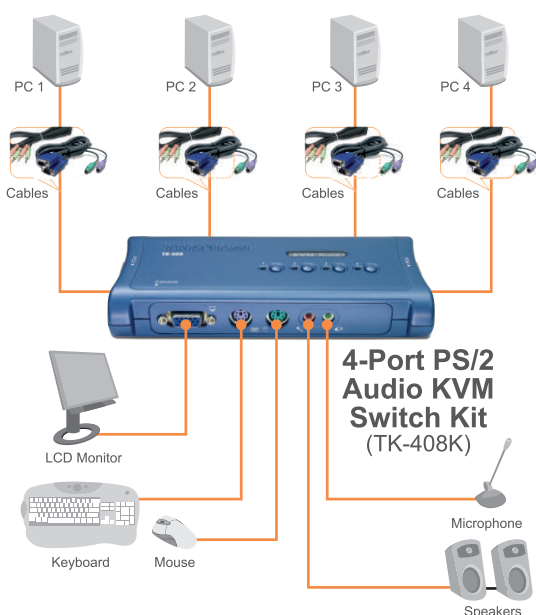

4-портовый PS/2 переключатель клавиатура/видео/мышь с аудио TK-408K

Характеристики

Аппаратура	
Соединения компьютеров	• 4
Кабель	• 4 комплекта KVM-кабелей и аудиокабелей дл. 1,8 м (6 футов)
Кабельный интерфейс (все штырьковые разъемы)	
KVM-кабель	• К переключателю: 1 VGA/SVGA, тип HDB, 15 контактов • К ПК: 1 клавиатурный 6-контактный разъем Mini Din PS/2, Мышь: 1 разъем с 6 контактами Mini Din, PS/2, 1 VGA/SVGA, тип HDB, 15 контактов
Аудиокабель	• К переключателю: 1 гнездо ввода/вывода звуковых сигналов, 3,5 мм, 1 микрофонное гнездо, ввод/вывод, 3,5 мм • К ПК: гнездо 1 гнездо ввода/вывода звуковых сигналов, 3,5 мм, 1 микрофонное гнездо, ввод/вывод, 3,5 мм
Разъемы консоли (все охватыв.)	• 1 для 6-конт. разъема клавиатуры PS/2 Mini Din (охватыв.) • 1 6-конт. для мыши PS/2 Mini Din (охватыв.) • 1 15-конт. VGA/SVGA HDB (охватыв.) • 1 гнездо 3,5 мм аудиовхода/выхода • 1 гнездо 3,5 мм микрофонного входа/выхода
Выбор портов	• Кнопки или назначенные клавиши
Интервалы в режиме Auto Scan	• 5 секунды
Состояние клавиатуры	• Сохраняется и восстанавливается
Источник питания	• Питание через PS/2 интерфейс
Габариты	• 167 x 80 x 28 мм (6,6 x 3,2 x 1,1 дюйма)
Вес	• 178 г (6,3 г)
Температура	• При работе: 0°C ~ 40°C (32°F ~104°F) • При хранении: -20°C ~ 60°C (-20,00°C ~ 60,00°C)
Влажность	• 0%~90%, без конденсации
Сертификация	• CE, FCC

Сетевое решение

Содержимое упаковки

- ТК-408К
- Руководство пользователя на нескольких языках
- 4 комплекта KVM и аудиокабелей

Продукты из этой серии

TK-401R	-x портовый стоечный коммутатор KVM
TK-207K	Переключатель клавиатура/видео/мышь, 2-портовый, USB
TK-210K	2-х портовый коммутатор KVM (USB, PS/2, аудио)

ИНФОРМАЦИЯ КАСАТЕЛЬНО ЗАКАЗОВ

TRENDnet

3135 Kashiwa Street, Torrance, CA 90505 USA
Tel: 310-891-1100
Fax: 310-891-1111
Web: www.trendnet.com
Email: sales@trendnet.com

Заказ можно сделать по телефону:

1-888-326-6061