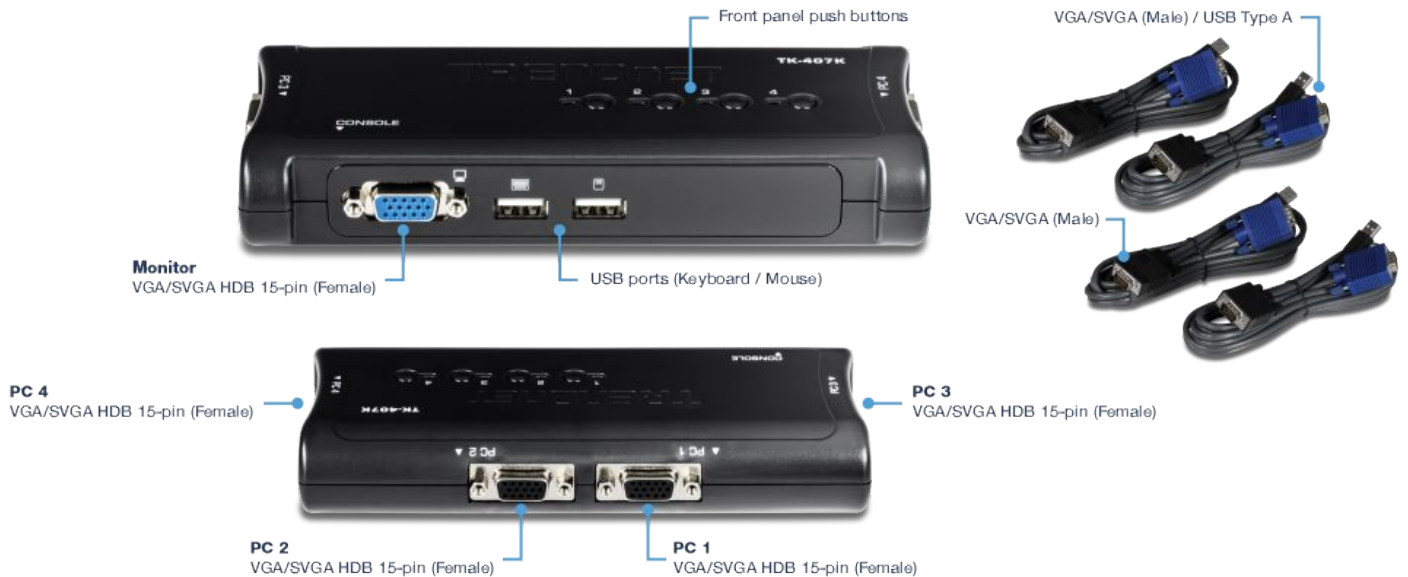

Incluye cables KVM

Los juegos separados de cables KVM vienen incluidos con el switch KVM USB, de modo que los usuarios puedan empezar a controlar los cuatro ordenadores de forma instantánea.

Puerto VGA

Admite resoluciones VGA de alta calidad de vídeo, 2048 x 1536 con una frecuencia de actualización de 60 Hz

Teclado y Mouse (ratón) USB

La tecnología de emulación USB admite la mayoría de los tipos de teclado y de ratón

Teclas de acceso rápido

Las teclas de acceso rápido ofrecen un acceso inmediato a las características KVM, tales como la conmutación entre ordenadores y el escaneo automático.

ESPECIFICACIONES

Conectores de puerto de consola:

- 1 x VGA /SVGA HDB 15-pin (Female)
- 2 x USB ports (Keyboard / Mouse)

Interfaz del ordenador (4)

- 1 x USB Type A
- 1 x VGA /SVGA HDB 15-pin (Female)

Cables (2 sets)

- 2 juegos: 1,2m (4 pies)
- 2 juegos: 1,8m (6 pies)
- VGA /SVGA (Male) to VGA /SVGA (Male) / USB Type A

Resolución del monitor

- 2048 x 1536 a 60Hz

Control de conmutación

- Botones de arranque en el panel frontal
- Comandos por teclas de acceso rápido
- Intervalos de escaneo automático: 10 segundos