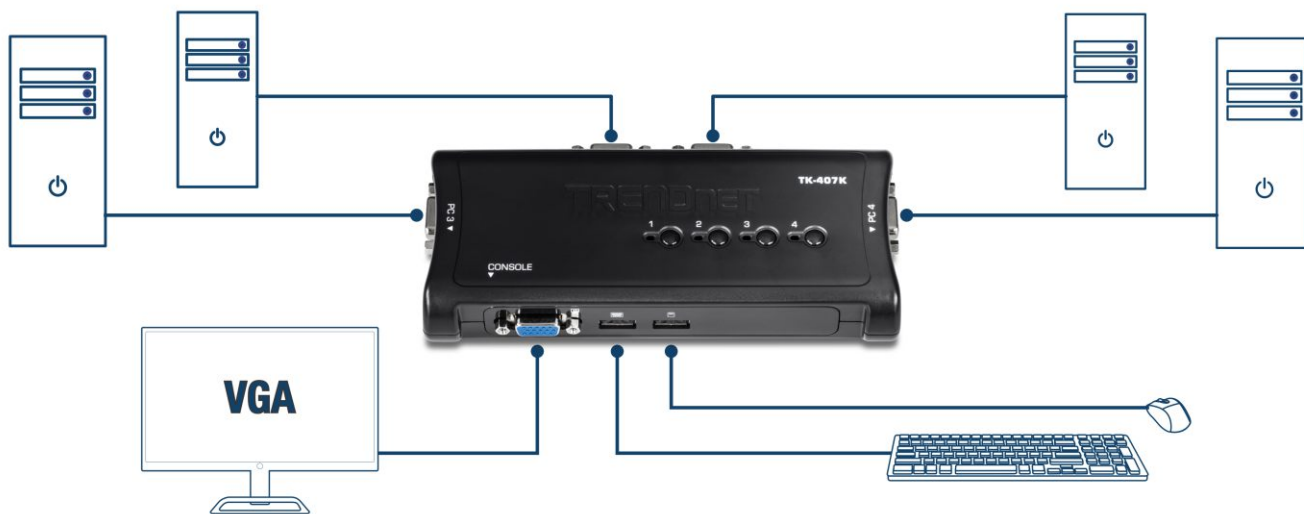

El switch KVM USB de 4 puertos de TRENDnet, modelo TK-407K, le permite administrar cuatro ordenadores con un solo juego de teclado, monitor y ratón. Este compacto switch KVM USB está diseñado para sistemas VGA con conexiones USB para ratón y teclado. No requiere instalación del controlador, simplemente conecte los dispositivos para controlar 4 ordenadores. Los cómodos botones del panel superior permiten cambiar fácilmente entre los distintos ordenadores. Los juegos separados de cables KVM vienen incluidos con el switch KVM USB, de modo que los usuarios puedan empezar a controlar los cuatro ordenadores de forma instantánea. Los cables KVM incluidos también proveen energía al switch KVM USB, eliminando la necesidad de un adaptador de energía. Las teclas de acceso rápido ofrecen un acceso inmediato a las características KVM, tales como la conmutación entre ordenadores, y el escaneo automático.

Computadoras

Controle cómodamente cuatro ordenadores con un solo juego de ratón/teclado USB y un monitor VGA.

Incluye cables KVM

Los juegos de cables KVM vienen incluidos con el switch KVM USB, lo que permite a los usuarios controlar los cuatro ordenadores de forma instantánea.

Puerto VGA

Admite resoluciones VGA de alta calidad de vídeo, 2048 x 1536 con una frecuencia de actualización de 60 Hz.

SOLUCIÓN DE REDES

CARACTERÍSTICAS

Computadoras

Controla cuatro ordenadores con un solo juego de ratón/teclado USB y un monitor VGA

Incluye cables KVM

Los juegos separados de cables KVM vienen incluidos con el switch KVM USB, de modo que los usuarios puedan empezar a controlar los cuatro ordenadores de forma instantánea.

Puerto VGA

Admite resoluciones VGA de alta calidad de vídeo, 2048 x 1536 con una frecuencia de actualización de 60 Hz