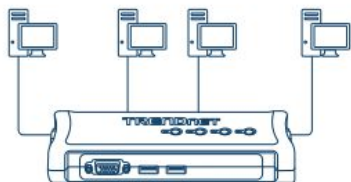

Switch USB KVM de 4 puertos

TK-407K (v2.0R)

- Controle 4 ordenadores/servidores con un solo juego de dispositivos de consola
- Emulación de teclado/ratón USB con 4 juegos de cables KVM removibles
- Alta calidad de vídeo, resolución VGA de 2048 x 1536
- Compatible con sistemas operativos Windows, Linux y Mac
- Escaneo automático y visualización LED para el monitoreo de las ordenadores
- Estado del teclado restablecido al conmutar entre computadoras
- Selección del ordenador mediante los botones del panel superior, de las teclas de acceso rápido del teclado o del programa de conmutación de cliente basado en Windows
- Teclas de acceso rápido definibles por el usuario (sólo para Windows)
- Conectar y listo, conectable en caliente
- Método de alimentación para interfaz USB
- Todos los cables necesarios están incluidos

Computadoras

Controle cómodamente cuatro ordenadores con un solo juego de ratón/teclado USB y un monitor VGA.

Incluye cables KVM

Los juegos de cables KVM vienen incluidos con el switch KVM USB, lo que permite a los usuarios controlar los cuatro ordenadores de forma instantánea.