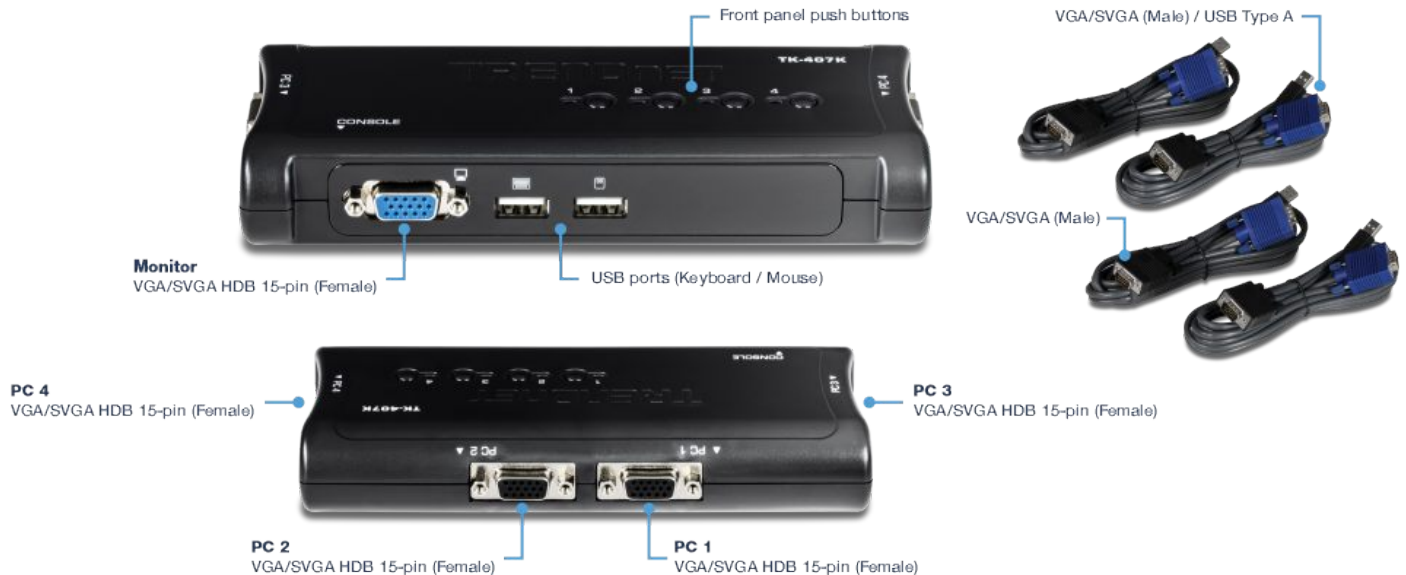

Câbles KVM fournis

Des ensembles de câbles KVM séparés sont fournis avec le Switch KVM, les utilisateurs peuvent donc immédiatement commencer à contrôler quatre PC.

Port VGA

Prend en charge les résolutions vidéo VGA de haute qualité, 2048 x 1536, avec un taux de rafraîchissement de 60Hz

Souris et clavier USB

La technologie d'émulation prend en charge la majorité des types de claviers et de souris

Touches de raccourcis

Le fonctionnement par touches de raccourci offre un accès immédiat aux fonctions KVM, tel le passage d'un PC à l'autre, et au balayage automatique.

SPÉCIFICATIONS

Prises port console

- 1 port HDB VGA/SVGA à 15 broches (femelle)
- 2 ports USB (clavier/souris)

Interface ordinateur (4)

- 1 port USB de type A
- 1 port HDB VGA/SVGA à 15 broches (femelle)

Câbles (2 ensembles)

- 2 ensembles: 1,20m (4 pieds)
- 2 ensembles: 1,80m (6 ft)
- VGA /SVGA (mâle) vers VGA /SVGA (mâle) / USB Type A

Résolution de l'écran

- 2048 x 1536 à 60Hz

Commandes du switch

- Bouton de contrôle en face avant
- Commandes via touches de raccourcis
- Intervalles de balayage automatique : 10 s.