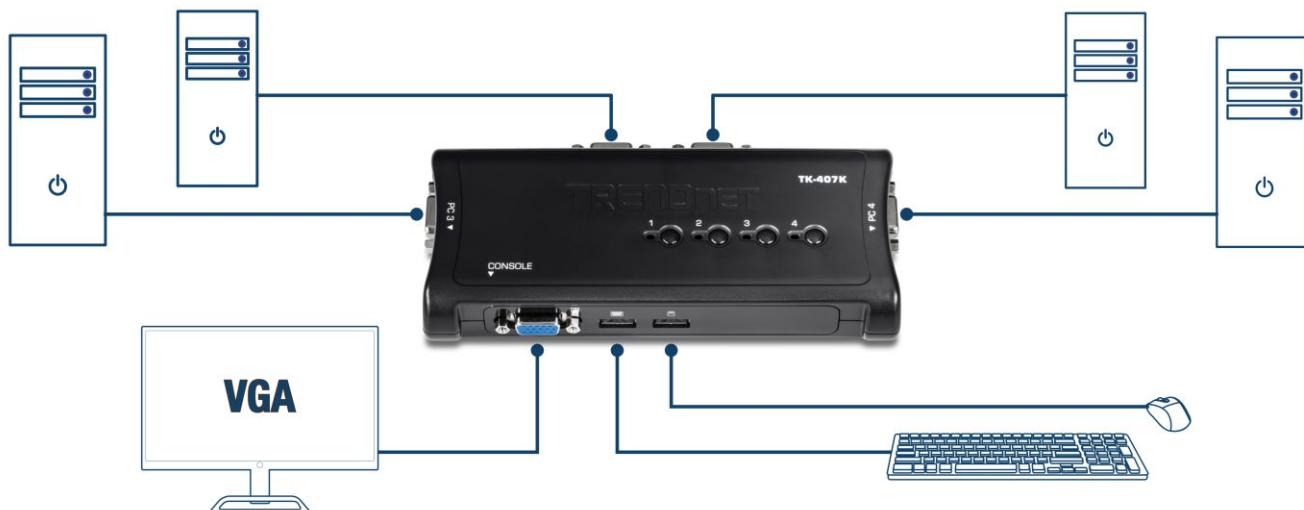

Le switch KVM USB à 4 ports de TRENDnet, modèle TK-407K, vous permet de gérer quatre PC à l'aide d'un seul ensemble clavier, moniteur et souris. Ce switch KVM USB compact est conçu pour les systèmes VGA avec connexion pour souris et clavier USB. Aucune installation de pilote n'est nécessaire, branchez simplement les dispositifs pour contrôler quatre ordinateurs. Les boutons du panneau supérieur vous permettent de passer facilement d'un ordinateur à l'autre. Des ensembles séparés de câbles KVM sont compris avec le Switch KVM USB, les utilisateurs peuvent donc immédiatement commencer à contrôler quatre PC. Les câbles KVM fournis alimentent également le Switch KVM, rendant inutile l'utilisation d'un adaptateur secteur. Le fonctionnement par touches de raccourci offre un accès immédiat aux fonctions KVM, tel le passage d'un PC à l'autre, et au balayage automatique.

Ordinateurs

Contrôlez facilement quatre PC avec un seul jeu de souris/clavier USB et un moniteur VGA.

Câbles KVM fournis

Des ensembles de câbles KVM sont fournis avec le switch KVM USB, permettant aux utilisateurs de contrôler quatre PC immédiatement.

Port VGA

Prend en charge les résolutions vidéo VGA de haute qualité, 2048 x 1536, avec un taux de rafraîchissement de 60Hz

SOLUTION RÉSEAUX

CARACTÉRISTIQUES

Ordinateurs

Contrôlez quatre PC avec un seul jeu de souris/clavier USB et un moniteur VGA

Câbles KVM fournis

Des ensembles de câbles KVM séparés sont fournis avec le Switch KVM, les utilisateurs peuvent donc immédiatement commencer à contrôler quatre PC.

Port VGA

Prend en charge les résolutions vidéo VGA de haute qualité, 2048 x 1536, avec un taux de rafraîchissement de 60Hz