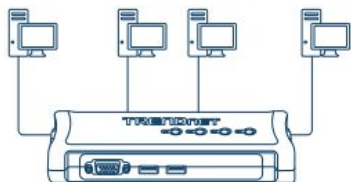

Switch KVM USB à 4 ports

TK-407K (v2.0R)

- Gérez jusque 4 ordinateurs/serveurs avec un seul ensemble de périphériques
- Emulation clavier/souris USB avec 4 ensembles de câbles KVM amovibles
- Haute qualité vidéo, résolution VGA de 2048 x 1536
- Compatible avec les systèmes d'exploitation Windows, Linux et Mac.
- Balayage automatique et affichage par LED pour le contrôle des PC
- Réinitialisation du statut du clavier lors du passage d'un PC à l'autre
- Sélection de l'ordinateur par boutons du panneau supérieur, commandes clavier de raccourcis ou logiciel de commutation client basé Windows*
- Touches de raccourci programmables par l'utilisateur (uniquement sur Windows)
- Plug and play et connectable à chaud
- Alimentation via l'interface USB
- Tout le câblage nécessaire est fourni

Le switch KVM USB à 4 ports de TRENDnet, modèle TK-407K, vous permet de gérer quatre PC à l'aide d'un seul ensemble clavier, moniteur et souris. Ce switch KVM USB compact est conçu pour les systèmes VGA avec connexion pour souris et clavier USB. Aucune installation de pilote n'est nécessaire, branchez simplement les dispositifs pour contrôler quatre ordinateurs. Les boutons du panneau supérieur vous permettent de passer facilement d'un ordinateur à l'autre. Des ensembles séparés de câbles KVM sont compris avec le Switch KVM USB, les utilisateurs peuvent donc immédiatement commencer à contrôler quatre PC. Les câbles KVM fournis alimentent également le Switch KVM, rendant inutile l'utilisation d'un adaptateur secteur. Le fonctionnement par touches de raccourci offre un accès immédiat aux fonctions KVM, tel le passage d'un PC à l'autre, et au balayage automatique.

Câbles KVM fournis

Des ensembles de câbles KVM séparés sont fournis avec le Switch KVM, les utilisateurs peuvent donc immédiatement commencer à contrôler quatre PC.

Port VGA

Prend en charge les résolutions vidéo VGA de haute qualité, 2048 x 1536, avec un taux de rafraîchissement de 60Hz