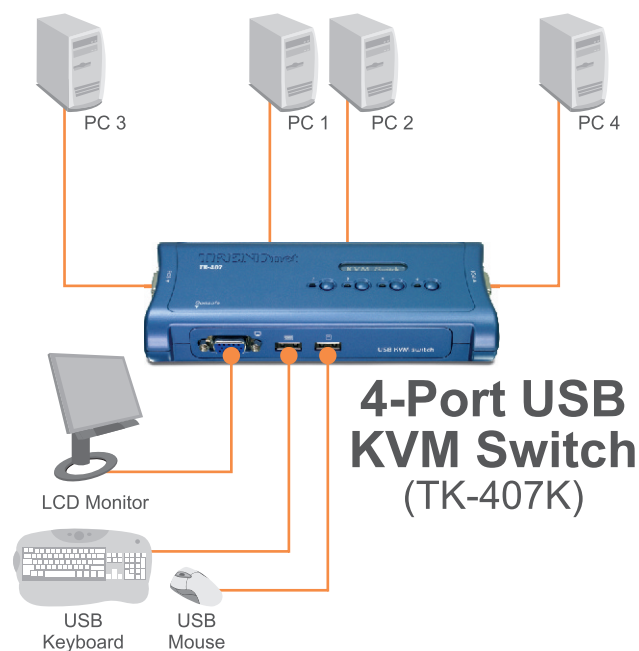

4-портовый USB-переключатель клавиатура/видео/мышь TK-407K

Характеристики

Оборудование	
Управление	• 4 компьютера
USB-интерфейс	• Совместимость с характеристиками USB 1.1
KVM-кабель	• 4 комплекта - 1,8 м (6 футов) USB KVM-кабели
Кабельный интерфейс	• К переключателю: 1 штырьковый VGA/SVGA, тип HDB, 15 контактов • К ПК/MAC: 1 USB (тип A) , 1 разъем VGA/SVGA, тип HDB, 15 контактов
Разъем консоли	• 2 для USB клавиатуры/мыши: (тип A) • 1 гнездовой разъем VGA/SVGA, тип HDB, 15 контактов
Выбор портов	• Кнопка, команды с помощью "горячих" клавиш или клиентское переключающее ПО под Windows
Интервалы в режиме Auto Scan	• 10 секунды
Состояние клавиатуры	• Сохраняется и восстанавливается
Источник питания	• Питание через USB-интерфейс
Габариты	• 167 x 80 x 28 мм (6,6 x 3,2 x 1,1 дюйма)
Вес	• 159 г (5,6 унц.)
Температура	• При работе: 0°C ~ 40°C (0,00°C ~ 40,00°C) • Хранение: -20°C ~ 60°C (-20,00°C ~ 60,00°C)
Влажность	• 0%~90%, без конденсации
Сертификация	• CE, FCC

Сетевое решение

Содержимое упаковки

- TK-407K
- Руководство по быстрой установке на нескольких языках
- CD-ROM-диск со служебной программой
- 4 комплекта USB KVM-кабелей

ИНФОРМАЦИЯ КАСАТЕЛЬНО ЗАКАЗОВ

TRENDnet®

20675 Manhattan Place, Torrance, CA 90501 USA

Tel: 1-310-961-5500

Fax: 1-310-961-5511

Web: www.trendnet.com

Email: sales@trendnet.com

Заказ можно сделать по телефону:

1-888-326-6061