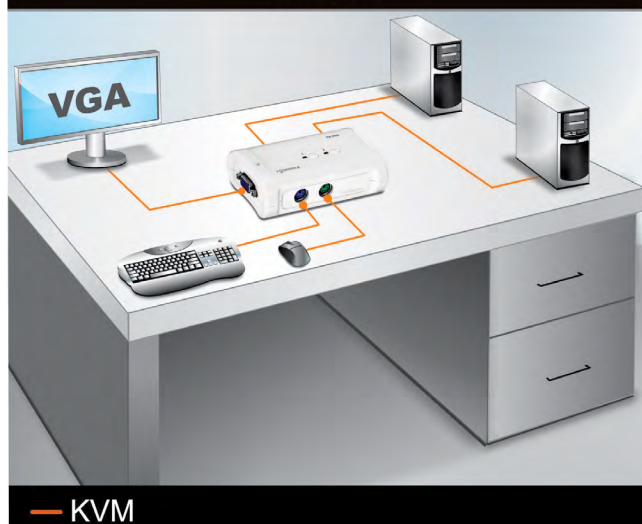

ESPECIFICAÇÕES

EQUIPAMENTO

Conectados	• 2 computadores	
Cabo KVM	• 2 conjuntos de cabos PS/2 KVM de 1,2 m (4 pés)	
Interface dos cabos (Todos Machos)	Para KVM	Para Computador
	• 1 VGA/SVGA HDB 15-pinos	• 1 Teclado PS/2 6-pinos mini-DIN • 1 mouse PS/2 6-pinos mini-DIN • 1 VGA/SVGA HDB 15-pinos
Conectores das Porta para PC	• 2 VGA/SVGA HDB 15-pinos (Fêmeas)	
Conectores das Portas do Console (Todas Fêmeas)	• 1 Teclado PS/2 6-pinos mini-DIN • 1 mouse PS/2 6-pinos mini-DIN • 1 VGA/SVGA HDB 15-pinos	
Sistemas Operacionais	• Windows e Linux	
Seleção de Computador	• Botão e comandos por teclas de atalho (Hot-Key)	
Intervalos Auto-Scan	• 10 segundos	
Estado do Teclado	• Salvo e Restaurado	
Tipo de Alimentação	• Através das portas PS/2	
Dimensões	• 95 x 65 x 30 mm (3.7 x 2.6 x 1.2 polegadas)	
Peso	• 85 g (3 onça)	
Temperatura	• Operação: 0°C ~ 40°C (32°F ~104°F) • Armazenagem: -20°C ~ 60°C (-4°F ~140°F)	
Umidade	• Max 80% (sem-condensação)	
Certificados	• CE, FCC	

PROJETO DE REDE

Kit chaveador KVM PS/2 2 portas

TK-205K

CONTEÚDO DA EMBALAGEM

TK-205K

Guia de Instalação Rápida

2 Conjuntos de Cabos PS/2 KVM de 1,2m (4 ft.)

PRODUTOS RELACIONADOS

TK-207K	Kit chaveador KVM USB 2 portas com Áudio
TK-208K	Kit chaveador KVM USB 4 portas
TK-408K	Kit chaveador KVM USB 4 portas com Áudio

INFORMACION DE LA ORDEN

TRENDnet

20675 Manhattan Place, Torrance, CA 90501 USA

Tel: 1-310-961-5500

Fax: 1-310-961-5511

Web: www.trendnet.com

Email: sales@trendnet.com