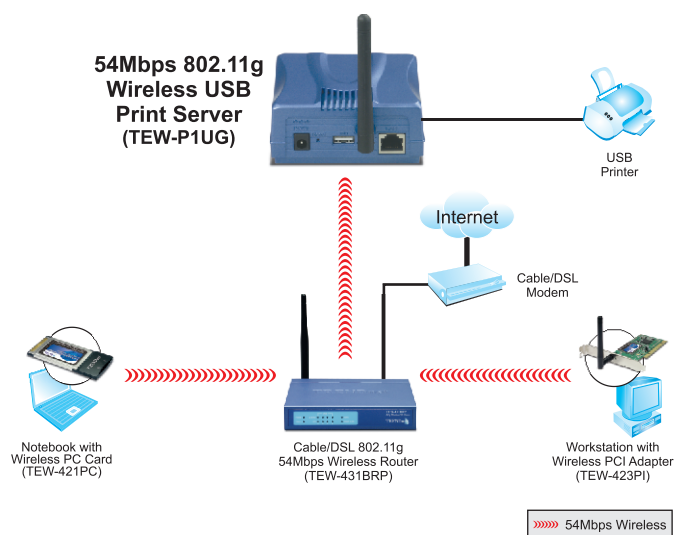

Сетевое решение

Содержимое упаковки

- TEW-P1UG
- Руководство по быстрой установке
- CD-ROM с утилитами и драйверами
- Адаптер питания (5 В. пост., 2.4 А.)

Продукты из этой серии

TEW-P1PG	Беспроводной принт-сервер LPT 802.11g (54 Мбит/с)
TEW-P21G	Беспроводной мультипортовый принт-сервер 2xUSB 2.0 & 1xLPT 802.11g (54 Мбит/с)
TE100-P1U	Мини принт-сервер (10/100 Мбит/с) с одним USB портом

ИНФОРМАЦИЯ КАСАТЕЛЬНО ЗАКАЗОВ

TRENDnet

3135 Kashiwa Street, Torrance, CA 90505 USA
Tel: 1-310-891-1100
Fax: 1-310-891-1111
Web: www.trendnet.com
Email: sales@trendnet.com

Заказ можно сделать по телефону:
1-888-326-6061