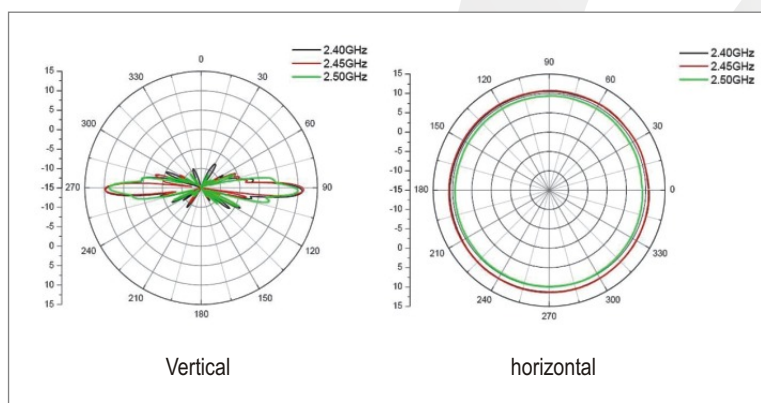

Аппаратное обеспечение