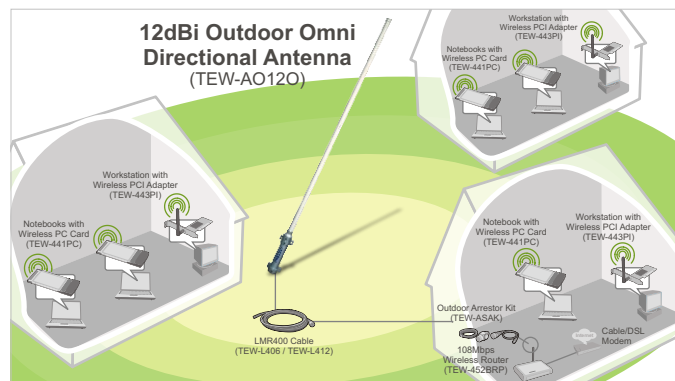

Наружная всенаправленная антенна, 12dBi TEW-AO120

Характеристики

Оборудование	
Диапазон частот	• 2.4 ~ 2.5 ГГц
Усиление	• 12dBi
Обратные потери	• -10dB
КСВН	• 1.92 (макс.)
Поляризация	• Линейная, вертикальная
НРВВ/ вертикал.	• 360°
НРВВ/ горизонт.	• 7°
Коммутир. мощность	• 1 Вт
Импеданс	• 50Ω номинально
Разъем	• N-Type
Размеры	• 142 x 3.,8 мм (56 x 1,5 дюйма)
Вес	• 840г (1,85 унции)
Температура	• -30°C ~ 80°C (-22°F ~ 185°F)
Монтаж	• Установка на стене или опоре

Схемы излучения

Содержимое упаковки

- TEW-AO120
- Руководство по быстрой установке на нескольких языках
- Комплект для установки на стене/точной установки

Продукты из этой серии

TEW-455APB0	Внешняя точка беспроводного доступа, 9dBi, технология PoE
TEW-432BRP	Брандмауэр - маршрутизатор для беспроводной связи на скорости 54 Мбит/с, 802.11g
TEW-AO080	Наружная всенаправленная антенна, 8dBi

ИНФОРМАЦИЯ КАСАТЕЛЬНО ЗАКАЗОВ

TRENDnet®

20675 Manhattan Place, Torrance, CA 90501 USA
Tel: 1-310-961-5500
Fax: 1-310-961-5511
Web: www.trendnet.com
Email: sales@trendnet.com

Заказ можно сделать по телефону:

1-888-326-6061