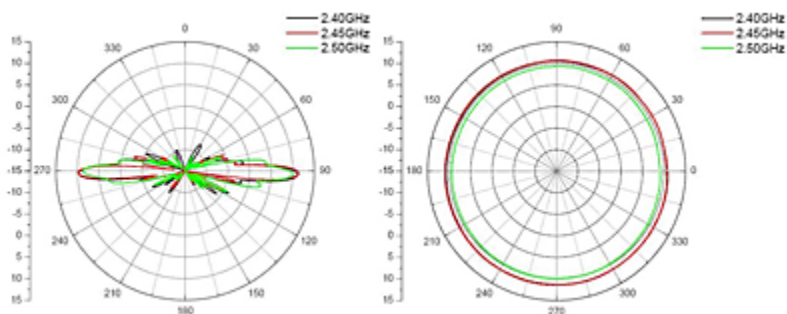

- Migliora la copertura wireless, il segnale di trasmissione e ricezione
- Comprende Kit di montaggio
- Compatibile con apparecchi wireless da 2.4 GHz 802.11b/g
- Funziona con apparecchi wireless utilizzando un connettore maschio SMA inverso
- Utilizzabile come antenna da esterno o da interno
- Semplice e veloce da installare
- Nessuna necessità di configurazione o software di installazione
- Garanzia limitata di 3 anni

Soluzione della rete