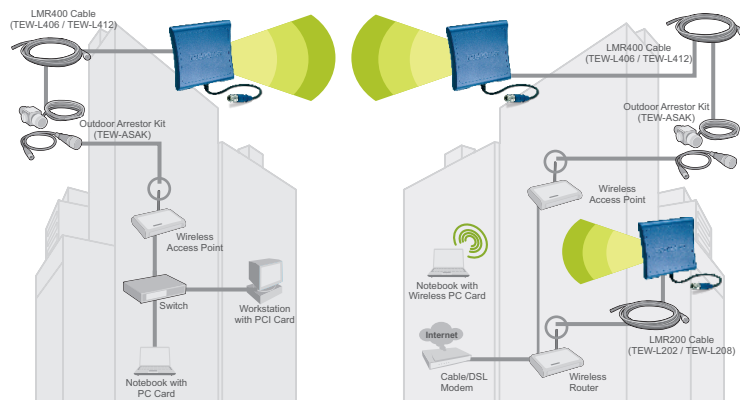

Antena direccional de alto alcance interior / exterior de 9dBi TEW-AO09D

Especificaciones

Hardware	
Rango de frecuencia	• 2.4 ~ 2.5 GHz
Impedancia	• 50 ohmios
Alcance de la antena	• 9dBi
Conector	• Hembra Tipo-N
VSWR	• Máx 2.0:1
Velocidad de resistencia	• 216 km/hora (134 millas/hora)
Polarización	• Lineal, Vertical
Material de Radome	• ABS
HPBW/ Horizontal	• 60°
Dimensión	• 130 x 135 x 26 mm (5,1 x 5,3 x 1,0 pulgadas)
HPBW/ Vertical	• 60°
Radio de cobertura de frontal a trasero	• 15dB
Peso	• 187g (6,6 onzas)
Potencia	• 20W (cw)
Temperatura	• -40° C ~ 80° C (-40° F ~ 176° F)

Nota: Para obtener unos óptimos resultados a la hora de ampliar su cobertura inalámbrica instalando antenas inalámbricas, le recomendamos que consulte un instalador profesional para un estudio del terreno, precauciones de seguridad y una correcta instalación.

Solución en redes

9dBi Indoor/ Outdoor High-Gain Directional Antenna (TEW-AO09D)

Contenidos del paquete

- TEW-AO09D
- Guía de instalación rápida multilingüe
- Guía de instalación
- Kit de montaje

Productos Relacionados

TEW-AO080	Antena Omni-Direccional Exterior de 8dBi
TEW-AO100	Antena Omni-Direccional Exterior de 10dBi

Información de la orden

TRENDNET®

20675 Manhattan Place, Torrance, CA 90501 USA
Tel: 1-310-961-5500
Fax: 1-310-961-5511
Web: www.trendnet.com
Email: sales@trendnet.com

Para ordenar por favor llame:

1-888-326-6061