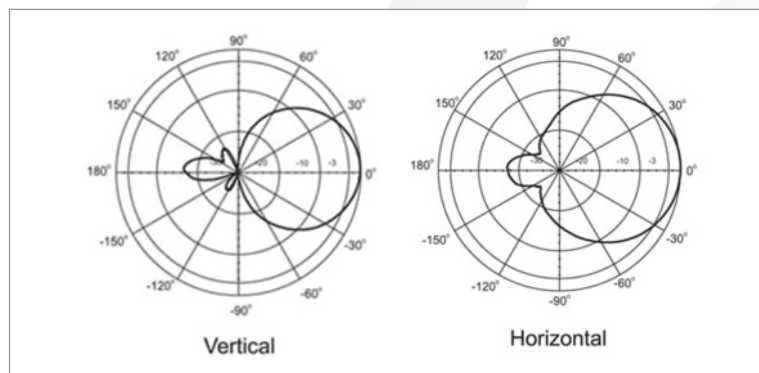

Antena direccional de alto alcance interior / exterior de 9dBi

TEW-AO09D

La antena direccional interior / exterior TEW-AO09D de TRENDnet le ofrece una conexión punto a punto de larga distancia para su conexión de red inalámbrica. Como antena opcional para sus equipos de conexión inalámbrica de 2.4 GHz, podrá instalarla en exteriores para conexiones punto a punto de larga distancia, o en un edificio para acabar con las obstrucciones de señal. Disfrute de los beneficios de la conectividad inalámbrica a mayor distancia y rendimiento en toda su zona inalámbrica exterior o interior.

Patrón

Antena direccional de alto alcance interior / exterior de 9dBi TEW-AO09D

Especificaciones

Hardware	
Rango de frecuencia	• 2.4 ~ 2.5 GHz
Impedancia	• 50 ohmios
Alcance de la antena	• 9dBi
Conector	• Hembra Tipo-N
VSWR	• Máx 2.0:1
Velocidad de resistencia	• 216 km/hora (134 millas/hora)
Polarización	• Lineal, Vertical
Material de Radome	• ABS
HPBW/ Horizontal	• 60°
Dimensión	• 130 x 135 x 26 mm (5,1 x 5,3 x 1,0 pulgadas)
HPBW/ Vertical	• 60°
Radio de cobertura de frontal a trasero	• 15dB
Peso	• 187g (6,6 onzas)
Potencia	• 20W (cw)
Temperatura	• -40° C ~ 80° C (-40° F ~ 176° F)