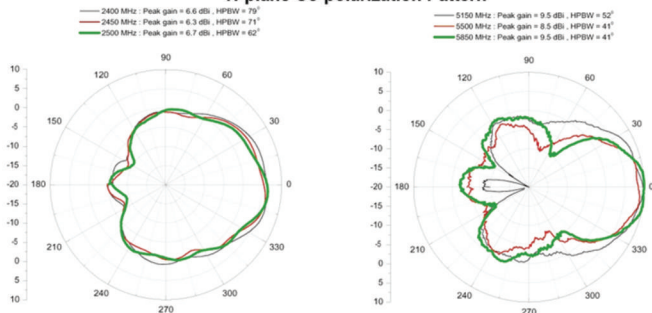

## Technische Spezifikationen

Hardware	
Frequenzbereich	• 802.11a: 4,9 - 5,875 GHz    802.11b/g: 2,4 - 2,5 GHz
Verstärkungsfaktor	• 802.11a: 8 dBi    802.11b/g: 6 dBi
Stehwellenverhältnis	• 2,0:1
Polarisation	• Linear, vertikal
Strahlbreite/horizontal	• 802.11a: 50°    • 802.11b/g: 75°
Strahlbreite/vertikal	• 802.11a: 60°    • 802.11b/g: 70°
Belastbarkeit	• 2W (cw)
Impedanz	• 50 Ohm
Anschluss	• Reverse-SMA-Buchse
Abmessungen	• 128 x 85 x 15 mm
Gewicht	• 51g
Temperatur	• -10 °C bis 55 °C
Luftfeuchtigkeit	• 95 % bei 25 °C

## Strahlenrelief

**E-plane Co-polarization Pattern**

**H-plane Co-polarization Pattern**