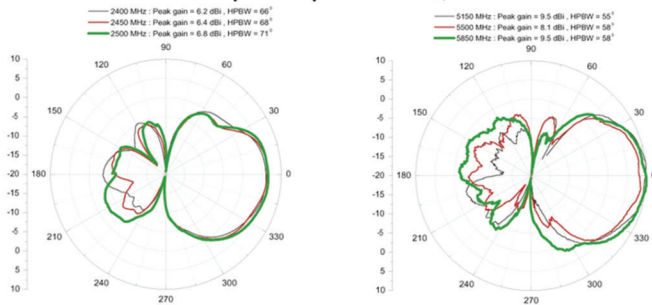

Direktionale 802.11a/g 8/6dBi Dualband-Zimmerantenne TEW-AI86D

Technische Spezifikationen

Hardware	
Frequenzbereich	• 802.11a: 4,9 - 5,875 GHz 802.11b/g: 2,4 - 2,5 GHz
Verstärkungsfaktor	• 802.11a: 8 dBi 802.11b/g: 6 dBi
Stehwellenverhältnis	• 2,0:1
Polarisation	• Linear, vertikal
Strahlbreite/horizontal	• 802.11a: 50° • 802.11b/g: 75°
Strahlbreite/vertikal	• 802.11a: 60° • 802.11b/g: 70°
Belastbarkeit	• 2W (cw)
Impedanz	• 50 Ohm
Anschluss	• Reverse-SMA-Buchse
Abmessungen	• 128 x 85 x 15 mm
Gewicht	• 51g
Temperatur	• -10 °C bis 55 °C
Luftfeuchtigkeit	• 95 % bei 25 °C

Strahlenrelief

E-plane Co-polarization Pattern