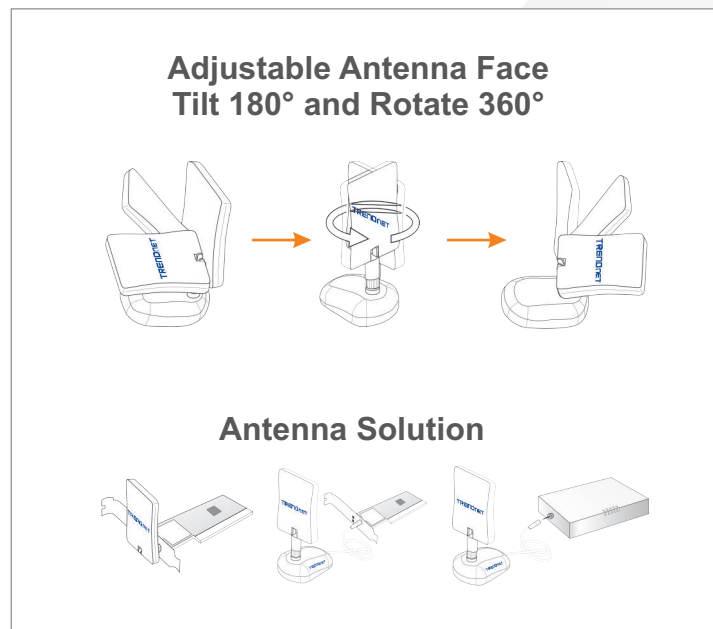

Antennen Lösungen