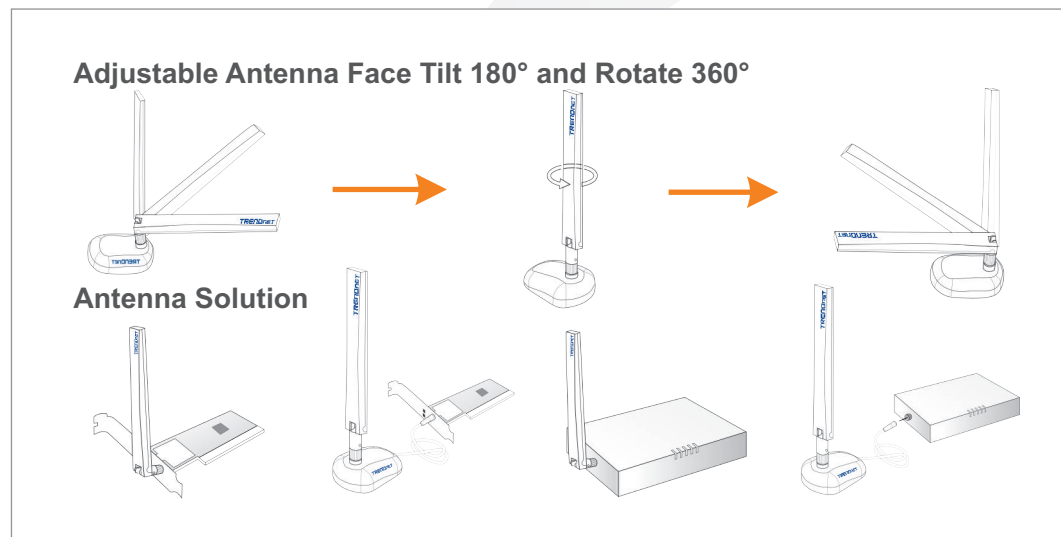

Antena Omni interior 802.11a/g 7/5dBi de banda dual TEW-AI750

La antena Omni TEW-AI750 ofrece mayor potencia y rango de distancia a su conexión inalámbrica. Como antena opcional para sus equipos de red inalámbrica IEEE 802.11b/g 2.4GHz ó 802.11a 5 GHz, mejora la calidad y potencia de la señal. ¡La TEW-AI750 funcionará con dispositivos de cualquier marca con conector macho SMA inverso!

Características

- Compatible con dispositivos inalámbricos 802.11b/g de 2.4GHz ó 802.11a de 5GHz.
- Funciona con dispositivos inalámbricos de cualquier marca con conector macho SMA inverso
- Sirve como antena de recolocación omni interior
- Aumenta la cobertura inalámbrica y mejora la transmisión y recepción de señal
- La parte frontal ajustable de la antena se puede inclinar a 180° y rotar a 360° para un rendimiento óptimo.
- No es necesario un software de configuración o de instalación
- 3 años de garantía

Solución de Antena

Antena Omni interior 802.11a/g 7/5dBi de banda dual TEW-AI750

Especificaciones

Hardware	
Rango de frecuencia	• 802.11a: 4.9 ~ 5.875GHz • 802.11b/g: 2.4 ~ 2.5GHz
Ganancia	• 802.11b/g: 7dBi • 802.11a/g: 5dBi
VSWR	• 2.0:1
Polarización	• Linear, Vertical
HPBW/ Horizontal	• 360°
HPBW/ Vertical	• 802.11a: 25° • 802.11b/g: 35°
Potencia	• 2W (cw)
Impedancia	• 50 ohmios
Conector	• hembra SMA inverso
Dimensión	• 217 x 28 x14 mm (8,5 x 1,1 x 0,55 pulgadas)
Peso	• 41g (1,4 onzas)
Temperatura	• -10°C ~ 55°C (14°F ~ 131°F)
Humedad	• 95% a 25°C