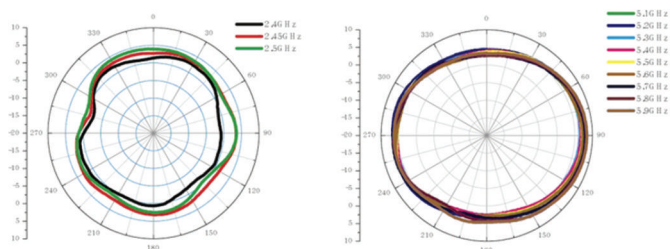

Características

- Compatible con dispositivos inalámbricos 802.11b/g de 2.4GHz ó 802.11a de 5GHz.
- Funciona con dispositivos inalámbricos de cualquier marca con conector macho SMA inverso
- Sirve como antena de recolocación omni interior
- Aumenta la cobertura inalámbrica y mejora la transmisión y recepción de señal
- La parte frontal ajustable de la antena se puede inclinar a 180° y rotar a 360° para un rendimiento óptimo.
- No es necesario un software de configuración o de instalación
- 3 años de garantía

Solución de Antena

Antena Omni interior 802.11a/g 7/5dBi de banda dual TEW-AI750

Especificaciones

Hardware	
Rango de frecuencia	• 802.11a: 4.9 ~ 5.875GHz • 802.11b/g: 2.4 ~ 2.5GHz
Ganancia	• 802.11b/g: 7dBi • 802.11a/g: 5dBi
VSWR	• 2.0:1
Polarización	• Linear, Vertical
HPBW/ Horizontal	• 360°
HPBW/ Vertical	• 802.11a: 25° • 802.11b/g: 35°
Potencia	• 2W (cw)
Impedancia	• 50 ohmios
Conector	• hembra SMA inverso
Dimensión	• 217 x 28 x14 mm (8,5 x 1,1 x 0,55 pulgadas)
Peso	• 41g (1,4 onzas)
Temperatura	• -10°C ~ 55°C (14°F ~ 131°F)
Humedad	• 95% a 25°C

Patrones de radiación

H-plane Co-polarization pattern

V-plane Co-polarization pattern

Contenidos del paquete

- TEW-AI750
- Guía multilingüe del Usuario

Productos Relacionados

TEW-AI750B	Antena Omni interior 802.11a/g 7/5dBi de banda dual con base de instalación
TEW-AI86D	Antena direccional interior 802.11a/g 8/6dBi de banda dual
TEW-AI86DB	Antena direccional interior 802.11a/g 8/6dBi de banda dual con base de instalación