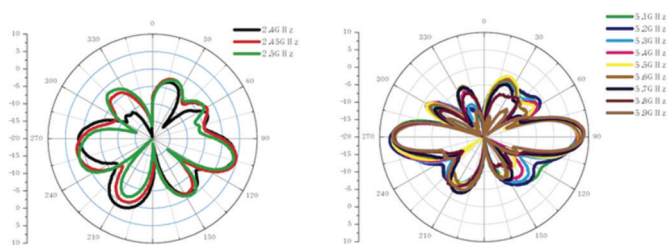

Solución de Antena

Antena Omni interior 802.11a/g 7/5dBi de banda dual TEW-AI750

Especificaciones

Hardware	
Rango de frecuencia	• 802.11a: 4.9 ~ 5.875GHz • 802.11b/g: 2.4 ~ 2.5GHz
Ganancia	• 802.11b/g: 7dBi • 802.11a/g: 5dBi
VSWR	• 2.0:1
Polarización	• Linear, Vertical
HPBW/ Horizontal	• 360°
HPBW/ Vertical	• 802.11a: 25° • 802.11b/g: 35°
Potencia	• 2W (cw)
Impedancia	• 50 ohmios
Conector	• hembra SMA inverso
Dimensión	• 217 x 28 x14 mm (8,5 x 1,1 x 0,55 pulgadas)
Peso	• 41g (1,4 onzas)
Temperatura	• -10°C ~ 55°C (14°F ~ 131°F)
Humedad	• 95% a 25°C

Patrones de radiación

H-plane Co-polarization pattern

V-plane Co-polarization pattern

Contenidos del paquete

- TEW-AI750
- Guía multilingüe del Usuario

Productos Relacionados

TEW-AI750B	Antena Omni interior 802.11a/g 7/5dBi de banda dual con base de instalación
TEW-AI86D	Antena direccional interior 802.11a/g 8/6dBi de banda dual
TEW-AI86DB	Antena direccional interior 802.11a/g 8/6dBi de banda dual con base de instalación